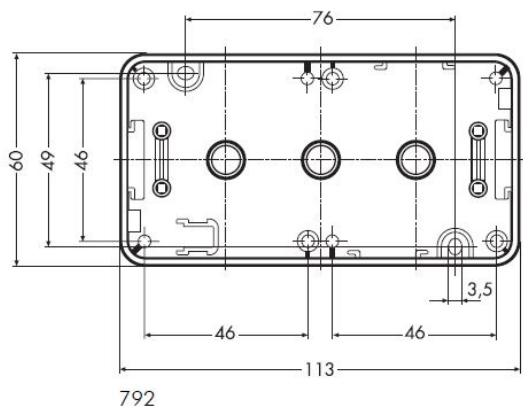

**Compacta Aufputz-Gehäuse 2fach achatgrau**

**PRODUKT DATENBLATT**

Zusammenstellung	Aufputzgehäuse
Montagerichtung	horizontal und vertikal
Werkstoff	Kunststoff
Werkstoffgüte	Thermoplast
Halogenfrei	Ja
Oberfläche	unbehandelt
Ausführung der Oberfläche	glänzend
Farbe	grau

**Compacta Aufputz-Gehäuse 2fach achatgrau**

Aufputz-Gehäuse für alle COMPACTA-Geräte  
ohne Zugentlastung,  
für senkrechte und waagerechte Montage,  
inklusive Abdeckschieber Artikel-Nr. 29.xx  
und 1 Kabeleinführung Artikel-Nr. 26.xx  
2fach, Abmessung B 60 x L 113 x H 37 mm