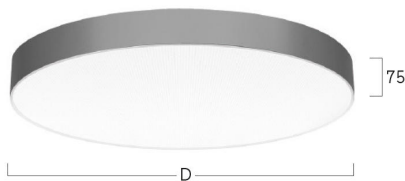

Basic-A1

Anbauleuchte - Direktstrahlend

Artikelnummer: BA1OSE-830M-D400

Abbildungen ggf. nur ähnlich, dienen als Orientierung.

Basic-A1. LED. Anbauleuchte für Wand- oder Deckenmontage mit minimalistischem Rand. Beleuchtungskörper aus hochwertigem Aluminiumprofil. Oberfläche Radiant Silver. Lichtcharakteristik: Rein direktstrahlend. Farbtemperatur: 3000K (Warm White). Farbwiedergabeindex (Ra): >80. Opaldiffusor für max. Transmissionsgrad bei homogener Auflösung der Lichtpunkte. Einfach schaltbar. DxH (rund). D=400mm. H=

75mm. Medium-Power-Bestromung. 3450lm. 25W. 3,5kg. Binning initial <= MacAdam 3. IP40. Schutzklasse I. CE-, UKCA Kennzeichnung. ENEC. IK02. 220-240V. 50-60 Hz. RG0 (EN62471). Lichtstromrückgang von max. 0,3%/1.000 Betriebsstunden. Nennausfallrate von max. 0,2%/1.000 Betriebsstunden. L85B10 (tq 25°C) = 50.000h. 5 Jahre Garantie. Hersteller: Lightnet GmbH, nach ISO 9001:2015 zertifiziert

Basic-A1

Anbauleuchte - Direktstrahlend

Artikelnummer: BA1OSE-830M-D400

Kunde / Projekt: _____

Notiz: _____

Produktname	Basic-A1
Leuchtmittel	LED
Installationstyp	Anbauleuchte
Oberfläche	Radiant Silver
Lichtverteilung	Direktstrahlend
CCT	3000K
Farbwiedergabeindex (Ra)	Ra>80
Optisches System	Opaldiffusor
Steuerung	Einfach schaltbar
Länge L/ Ø D (mm)	D=400mm
Höhe H (mm)	H=75mm
Bestromung	Medium-Power
Leuchtenlichtstrom	3450lm
Anschlussleistung	25W
Schutzart	IP40
Prüfzeichen	ENEC
LED-Lebensdauer	L85B10 (tq 25°C) = 50.000h
Photometrischer Code	8 30 / 3 3 9
Photobiologische Klasse	RG0 (EN62471)
Indoor/Outdoor	Indoor: ta [ambient] max. 25°C
Gewicht (kg)	3,5kg