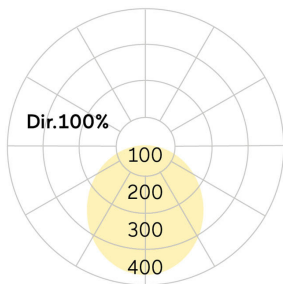

Basic-A1

Anbauleuchte - Direktstrahlend

Artikelnummer: BA1OSE-830M-D400

Abbildungen ggf. nur ähnlich, dienen als Orientierung.

Basic-A1. LED. Anbauleuchte für Wand- oder Deckenmontage mit minimalistischem Rand. Beleuchtungskörper aus hochwertigem Aluminiumprofil. Oberfläche Radiant Silver. Lichtcharakteristik: Rein direktstrahlend. Farbtemperatur: 3000K (Warm White). Farbwiedergabeindex (Ra): >80. Opaldiffusor für max. Transmissionsgrad bei homogener Auflösung der Lichtpunkte. Einfach schaltbar. DxH (rund). D=400mm. H=

75mm. Medium-Power-Bestromung. 3450lm. 25W. 3,5kg. Binning initial <= MacAdam 3. IP40. Schutzklasse I. CE-, UKCA Kennzeichnung. ENEC. IK02. 220-240V. 50-60 Hz. RG0 (EN62471). Lichtstromrückgang von max. 0,3%/1.000 Betriebsstunden. Nennausfallrate von max. 0,2%/1.000 Betriebsstunden. L85B10 (tq 25°C) = 50.000h. 5 Jahre Garantie. Hersteller: Lightnet GmbH, nach ISO 9001:2015 zertifiziert

Basic-A1

Anbauleuchte - Direktstrahlend

Artikelnummer: BA1OSE-830M-D400

Kunde / Projekt: _____

Notiz: _____

Produktname	Basic-A1
Leuchtmittel	LED
Installationstyp	Anbauleuchte
Oberfläche	Radiant Silver
Lichtverteilung	Direktstrahlend
CCT	3000K
Farbwiedergabeindex (Ra)	Ra>80
Optisches System	Opaldiffusor
Steuerung	Einfach schaltbar
Länge L/ Ø D (mm)	D=400mm
Höhe H (mm)	H=75mm
Bestromung	Medium-Power
Leuchtenlichtstrom	3450lm
Anschlussleistung	25W
Schutzart	IP40
Prüfzeichen	ENEC
LED-Lebensdauer	L85B10 (tq 25°C) = 50.000h
Photometrischer Code	8 30 / 3 3 9
Photobiologische Klasse	RG0 (EN62471)
Indoor/Outdoor	Indoor: ta [ambient] max. 25°C
Gewicht (kg)	3,5kg