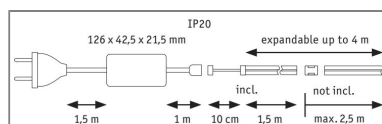

Produktname: MaxLED 500 LED Strip Warmweiß COB Full-Line Basisset 1,5m 10W 500lm/m 480LEDs/m 2700K 25VA
Artikelnummer: 71045
EAN-Nummer: 4000870710456
Hersteller: Paulmann

Beschreibungstext:

Ob Küchenarbeitsplatz, Werkstatt oder andere Arbeitsflächen – die MaxLED 500 Full-Line COB Strips eignen sich hervorragend als blendfreies Arbeitslicht. Das MaxLED 500 COB Basisset mit 480 LED's/m erzeugt ein absolut homogenes Lichtbild ohne sichtbare Lichtpunkte. Durch den Lichtverbinder ist ein nahtloses Verbinden möglich und führt das lineare Lichtbild ohne Unterbrechung fort. Das Basisset enthält neben dem Streifen, einen 5-Pin Adapter, der die Verbindung zu allen MaxLED Zubehör- und Steuerungskomponenten ermöglicht. Der Strip ist mit 10 mm besonders schmal und passt damit auch in sehr filigrane LED Profile. Der breite Ausstrahlwinkel von 180° verteilt das Licht optimal ohne Schattenbildung. Die durchgängige Beschichtung schützt die LEDs vor Staub und Feuchtigkeit, die Kontaktstellen haben IP20. Das warmweiße Basisset lässt sich mit dem passenden Einzelstrip einfach erweitern.

Lichttechnische Daten

Leuchtenlichtstrom: 750 lm

Lichtausbeute: 0 lm/W

Leuchtmittel: incl. 1x10 W

Elektrische Daten

Systemleistung: 12 W

Eingangsspannung: 230/24 V

Dimmbarkeit: dimmbar

Schutzklasse: Schutzklasse II

Mechanische Daten

Abmessungen: H: 1,6 x B: 10 x mm

Material: Kunststoff

Farbe: Silber

Schutzart: IP20

Gewicht: 0,246 kg