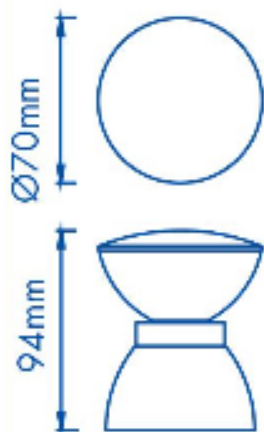

Produktabmessungen

Leuchte:

Durchmesser	70 mm
Höhe	94 mm
Gewicht	160 g

Leuchtmittel (LM85489):

Durchmesser	61 mm
Höhe	70 mm
Gewicht	63 g

Elektrische Kenndaten

Spannung	230 V
Netzfrequenz	50 Hz
Leistungsaufnahme	5,0 W
Bemessungsleistungsaufnahme	5,0 W
Gewichteter Energieverbrauch	5 kWh/1.000 h
Elektrischer Leistungsfaktor	$\lambda > 0,5$
Dimmbar?	Nein
Zündzeit	< 0,5 s
Anlaufzeit ¹	sofort voller Lichtstrom
Äquivalenz-Leistung ²	N/A

– <http://www.lightme.eu/oekodesign/entsorgung/index.html>

Color Select

Die Lichtfarbe warmweiß oder neutralweiß sind mit jedem Lichtschalter durch Ein/Aus-schalten einstellbar.

Abmessungsskizze

LED LM85641