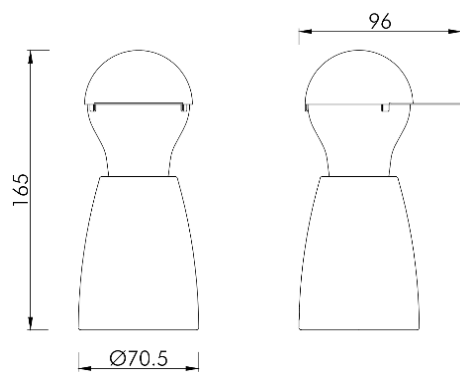

Abmessungsskizze

LED LM85703