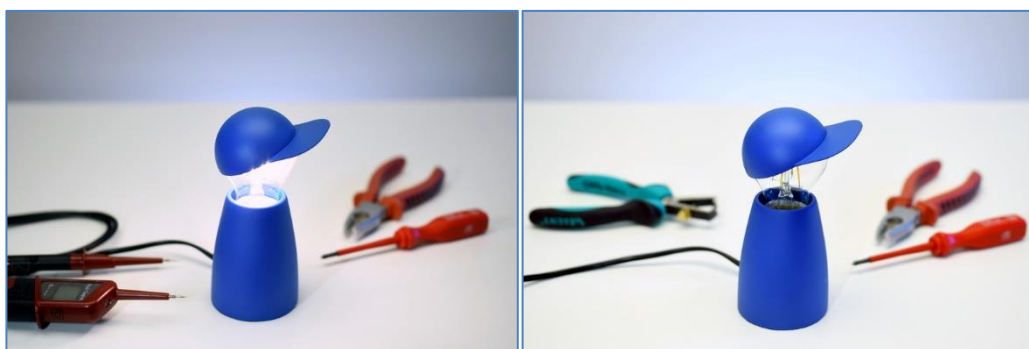

gemäß EU-Verordnung Nr. 1194/2012

Hinweise und Empfehlungen

Empfehlung für die Entsorgung der Lampe

– <http://www.lightme.eu/oekodesign/entsorgung/index.html>