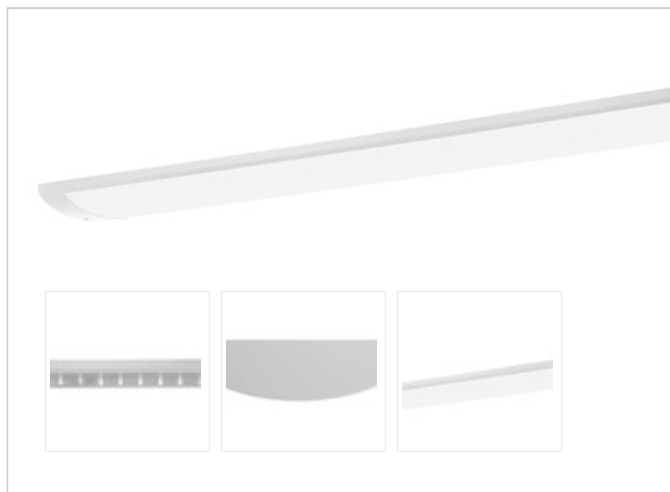

## TROJA G2 SKII DALI 1261mm PCO 1x65W A100° 6500lm

Vandalismus geschützte LED Leuchte in SKII mit MID-Power LEDs, LED Einheit in der Abdeckung integriert und per PEC System (PRACHT EASY CONNECT) schnell zu montieren. Konverter in Leuchte integriert. Flaches, stabiles Aluminiumgehäuse mit integriertem decken-/wandseitigem Kabelführungskanal, schlagfeste Abdeckung aus opalisiertem Polycarbonat, eingefasst in Aluminium-Rahmenprofil und Endkappen aus Aluminium-Druckguss, weiß, pulverbeschichtet, mit Innensechskant- oder Sicherheits-Verschlusschrauben, umlaufende Silikondichtung, Ein-Mann-Montage mit variablen Befestigungsabständen durch PRACHT-KLAMMER-SYSTEM, die Befestigungsklammern sind nach der Montage der Abdeckung vor unbefugtem Zugriff geschützt. Achtung: PRACHT MANUFAKTUR! Sie benötigen eine andere Lichtfarbe, Gehäusefarbe oder Durchgangsverdrahtung? Besondere Herausforderungen? Kein Problem. Wir bieten individuelle Lösungen für Ihre Anforderungen.

## MAßE UND GEWICHTE

Länge in mm	1261
Breite in mm	260
Höhe in mm	72
Nettogewicht in kg	7

## MONTAGE UND WARTUNG

Standard Montageart	Decke, waagerechte Wand
Optionale Montageart	Eckmontage
LED-Platine austauschbar	möglich

## MATERIAL

Gehäusefarbe	Weiss RAL 9010
Ausführung NaWaRoh möglich	nein
Werkstoff des Gehäuses	Aluminium
Werkstoff der Abdeckung	PC-OPAL

*Irrtum, Preisänderungen und technische Weiterentwicklungen vorbehalten.*