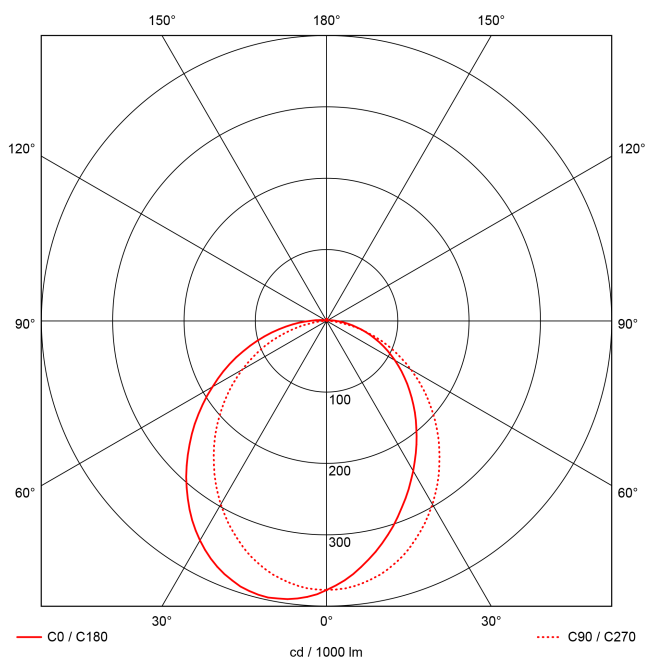

Artikel-Nr: 76037596

Anbauleuchten

TROJA G2 SKII DALI 1261mm PCO 1x65W A100° 6500lm

Vandalismus geschützte LED Leuchte in SKII mit MID-Power LEDs, LED Einheit in der Abdeckung integriert und per PEC System (PRACHT EASY CONNECT) schnell zu montieren. Konverter in Leuchte integriert. Flaches, stabiles Aluminiumgehäuse mit integriertem decken-/wandseitigem Kabelführungskanal, schlagfeste Abdeckung aus opalisiertem Polycarbonat, eingefasst in Aluminium-Rahmenprofil und Endkappen aus Aluminium-Druckguss, weiß, pulverbeschichtet, mit Innensechskant- oder Sicherheits-Verschlusschrauben, umlaufende Silikondichtung, Ein-Mann-Montage mit variablen Befestigungsabständen durch PRACHT-KLAMMER-SYSTEM, die Befestigungsklammern sind nach der Montage der Abdeckung vor unbefugtem Zugriff geschützt. Achtung: PRACHT MANUFAKTUR! Sie benötigen eine andere Lichtfarbe, Gehäusefarbe oder Durchgangsverdrahtung? Besondere Herausforderungen? Kein Problem. Wir bieten individuelle Lösungen für Ihre Anforderungen.

EAN 4018098354703

Statistische
Warennummer 94054099