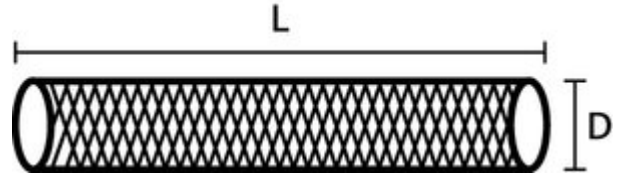

## Technische Daten

19.09.2022

Standard-Geflechschlauch, hohe Aufweirrate  
Helagaine HEGPX

HEGPX30

Artikelnummer: 170-00300

Material:	Polyester (PET)
Farbe:	Schwarz (BK)
Betriebstemperatur - °C:	-50 °C bis +150 °C
Schmelzpunkt:	+250 °C
Bündel Ø max.:	45 mm
Bündel Ø min.:	19 mm
Inhalt:	50 m