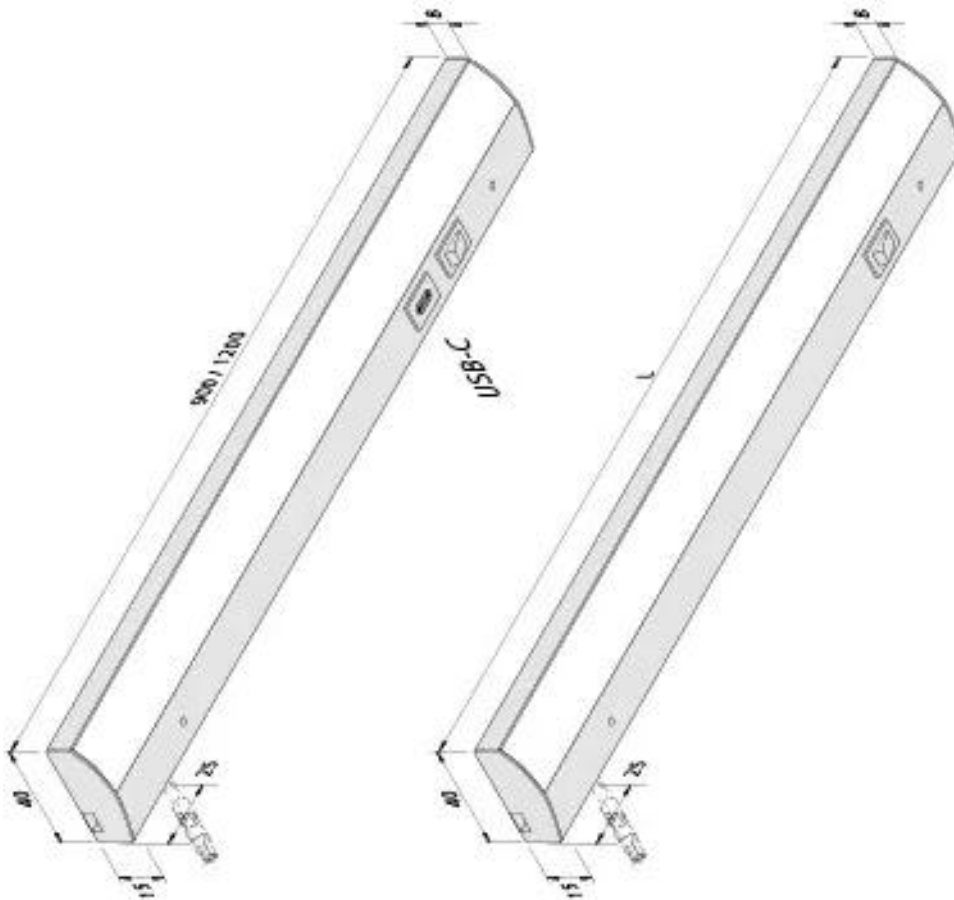

Wattage	L	Anzahl*
5 W	300	60
8 W	450	36
10 W	600	30
15 W	900	20
18 W	1200	16

* Maximal zulässige Anzahl der Leuchten je Lichtband (insgesamt 3 Lichtbänder, HVLC5 V 6-fach Verteiler max. 2,5A gesamt) an einem N-Automaten 1 CA, einpolig, Typ B