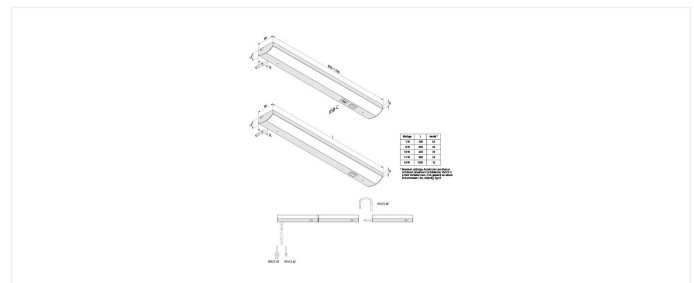

ModuLite F

230V Küchen-Unterbauleuchte mit homogenem Flächenlicht LED ModuLite F 1200mm 18W ww

Beschreibung:

Weißes gleichmäßiges Licht für beste Arbeitsbedingungen – das verspricht die LED Unterbauleuchte ModuLite F mit 230V. Die Lichtleiste bietet neben starker Performance clevere Features, die perfekt für die Anwendung in der Küche ausgelegt sind. Das Gehäuse der LED Unterbauleuchte besteht aus eloxiertem Alu und ist damit besonders widerstandsfähig gegenüber Wasserdampf. Dank integriertem Schalter ist die Bedienung der Lichtleiste besonders einfach. Das gilt auch für die Montage: Die Unterbauleuchte ist durchschraubbar und verwendet das Hochvolt-Stecksystem von Tyco AMP. Damit lässt sich die LED Leuchte unkompliziert in der Küche anbringen. Der sehr kleine Stecker mit einem Durchmesser von gerade einmal 7,5mm ermöglicht darüber hinaus eine diskrete Nutzung selbst auf engstem Raum.

Anschluss:	220 - 240V / 50 - 60Hz
Lebensdauer:	L70/B10 >= 60.000h
Lichtfarbe:	3000K warm weiß
Ausstrahlungswinkel:	120°
Energieeffizienz:	LED: 122 lm/W; Leuchte: 1583 lm/m (95 lm/W)
Energieeffizienzklasse:	F
Farbwiedergabe:	Ra/CRI >= 90
Zeichen:	CE, MM, IP20, SK II
EAN-Nr.:	4,05127E+12
Gewicht:	0,52 kg

Besonderheiten:

- integrierte HVLCS Steckverbindung im Gehäuse für abstandsfreie Lichtbänder (max. 300W)
- mit integriertem Schalter
- nicht dimmbar

ModuLite F

	120°	Ø	ww	nw
0,5m		610	2360 lx	2400 lx
1,0m		1220	590 lx	600 lx
1,5m		1830	262 lx	267 lx
2,0m		2440	148 lx	150 lx
2,5m		3050	94 lx	96 lx