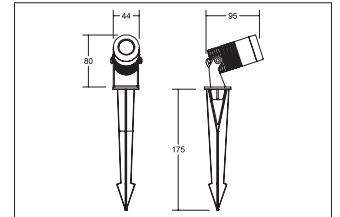

LED-Erdspießstrahler SPIKE, 24 V DC, IP67

Artikel-Nr. 60109643

LED-Erdspießstrahler 24V DC, IP67, titan, rund. Ausführung in kompakter Bauform für die harmonische Implementierung in stimmige, architektonische Raumkonzepte Montageart: Anbaumontage, Montageort: Bodenmontage, Material: Aluminium / Glas, Schutzart: nach DIN EN 60529: IP67, Schutzklasse: (EN 61140) III, Spannung: 24V, Leistung: 8W, Anzahl der Leuchtmittel / Fassungen: 1.0 Stk, Lichtstrom: 640lm, Farbtemperatur: 3000 K, Abstrahlwinkel: 38°, Verstellbarkeit: schwenkbar, ohne Betriebsgerät, Art der Dimmung: schaltbar .

Artikel-Nr. 60109643
Stand: 22.07.2021 03:52

Lichtfarbe	3000 K
Farbe	titan
Abstrahlwinkel	38 °
Anzahl der Leuchtmittel / Fassungen	1 Stk
Material	Aluminium / Glas
Leistung	8 W
Leuchtmittel	LED
Lieferung	inkl. 1.000 mm Anschlussleitung mit Aquastop
Farbwiedergabe	CRI > 80
Ansteuerung	schaltbar
Außendurchmesser	44 mm

Spannung	24V
Lichtstrom	640 lm
Schlagfestigkeit	IK04
Schutzart	IP67
Schutzklasse	III
Verstellbarkeit	schwenkbar
Breite	44 mm
Höhe	90 mm
Drehwinkel	355 °
Schwenkwinkel	90 °
Schaltungsart	Parallelschaltung