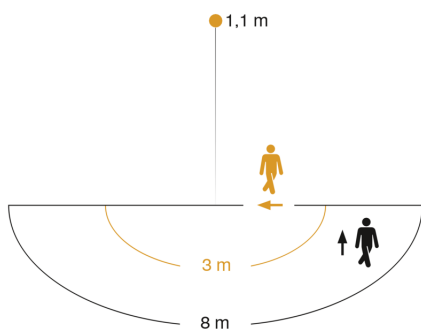

Technische Daten

Ausführung	Bewegungsmelder
Abmessungen (L x B x H)	82 x 72 x 67 mm
Netzanschluss	220 – 240 V / 50 – 60 Hz
Sensortechnologie	Passiv Infrarot
Anwendung, Ort	Innenbereich, Außenbereich
Montageort	Wand
Montageart	Aufputz
Montagehöhe	0,90 – 2,20 m
Reichweite Radial	r = 3 m (14 m²)
Reichweite Tangential	r = 8 m (101 m²)
Erfassungswinkel	180 °
Öffnungswinkel	90 °
Schaltzonen	96 Schaltzonen
optimale Montagehöhe	1,1 m
Mechanische Skalierbarkeit	Nein
Unterkriechschutz	Ja
Elektronische Skalierbarkeit	Nein
Dämmerungseinstellung Teach	Ja
Dämmerungseinstellung	2 – 1000 lx
Zeiteinstellung	5 s – 30 Min.
Leistung	200 W
Schaltausgang 1, Ohmsch	200 W
Schaltausgang 1, Anzahl LED/Leuchtstofflampen	4 stk.

Leuchtstofflampen EVG	150 W
Leuchtstofflampen unkompensiert	150 VA
Leuchtstofflampen reihenkompensiert	150 VA
Leuchtstofflampen parallelkompensiert	150 VA
Schaltausgang 1, Niedervolt Halogenlampen	200 VA
LED Lampen	40 W
LED Lampen > 2 W	100 W
LED Lampen > 8 W	160 W
Kapazitive Belastung in µF	132 µF
Konstantlichtregelung	Nein
Grundlichtfunktion	Nein
Einstellungen via	Potis
Mit Fernbedienung	Nein
Vernetzung	Ja
Schutzart	IP54
Werkstoff	Kunststoff
Umgebungstemperatur	0 – 40 °C
Anwendung, Raum	Flur / Gang, Funktionsraum / Nebenraum, WC / Waschraum, Außenbereich, Innenbereich
Farbe	Grau
Herstellergarantie	3 Jahre
Variante	Aufputz
VPE1, EAN	4007841066048

Sensorerfassungsbereich