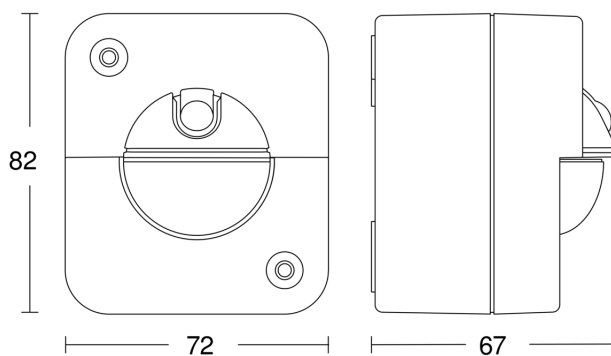

IR 180 AP easy

Aufputz

EAN 4007841 066048

Art.-Nr. 066048

Technische Daten

Ausführung	Bewegungsmelder
Abmessungen (L x B x H)	82 x 72 x 67 mm
Netzanschluss	220 – 240 V / 50 – 60 Hz
Sensortechnologie	Passiv Infrarot
Anwendung, Ort	Innenbereich, Außenbereich
Montageort	Wand
Montageart	Aufputz
Montagehöhe	0,90 – 2,20 m
Reichweite Radial	r = 3 m (14 m ²)
Reichweite Tangential	r = 8 m (101 m ²)
Erfassungswinkel	180 °
Öffnungswinkel	90 °
Schaltzonen	96 Schaltzonen
optimale Montagehöhe	1,1 m
Mechanische Skalierbarkeit	Nein
Unterkriechschutz	Ja
Elektronische Skalierbarkeit	Nein
Dämmerungseinstellung Teach	Ja
Dämmerungseinstellung	2 – 1000 lx
Zeiteinstellung	5 s – 30 Min.
Leistung	200 W
Schaltausgang 1, Ohmsch	200 W
Schaltausgang 1, Anzahl LED/Leuchtstofflampen	4 stk.

Sensorerfassungsbereich

Mögliche Montagehöhe: 0,90 m – 2,20 m

Orange: radial

Schwarz: tangential

Maßzeichnung

IR 180 AP easy

Aufputz

EAN 4007841 066048

Art.-Nr. 066048

Schaltplan 2-Draht-Verkabelung

Schaltplan 3-Draht-Verkabelung

Schaltplan Vernetzung mehrerer Sensoren