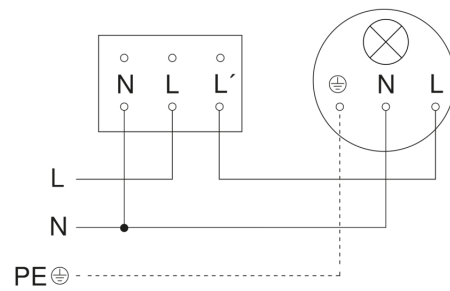

plastic free
packaging

Funktionsbeschreibung

Alles außer wasserscheu. Infrarot-Sensorschalter IR 180 AP easy für innen und außen, ideal für Keller, Garagen, Carports und Außenbereiche, automatisches Schalten von Licht, Reichweite bis 8 m, Einstellung von Zeit- und Dämmerungsschwelle, spritzwassergeschützt, auch in feuchten Räumen oder im Freien einsetzbar. Er funktioniert sowohl bei 2- als auch bei 3-Draht-Installationen und schaltet alle Leuchtmittelarten.

IR 180 AP easy

Aufputz

EAN 4007841 066048

Art.-Nr. 066048

Technische Daten

Ausführung	Bewegungsmelder
Abmessungen (L x B x H)	82 x 72 x 67 mm
Netzanschluss	220 – 240 V / 50 – 60 Hz
Sensortechnologie	Passiv Infrarot
Anwendung, Ort	Innenbereich, Außenbereich
Montageort	Wand
Montageart	Aufputz
Montagehöhe	0,90 – 2,20 m
Reichweite Radial	r = 3 m (14 m ²)
Reichweite Tangential	r = 8 m (101 m ²)
Erfassungswinkel	180 °
Öffnungswinkel	90 °
Schaltzonen	96 Schaltzonen
optimale Montagehöhe	1,1 m
Mechanische Skalierbarkeit	Nein
Unterkriechschutz	Ja
Elektronische Skalierbarkeit	Nein
Dämmerungseinstellung Teach	Ja
Dämmerungseinstellung	2 – 1000 lx
Zeiteinstellung	5 s – 30 Min.
Leistung	200 W
Schaltausgang 1, Ohmsch	200 W
Schaltausgang 1, Anzahl LED/Leuchtstofflampen	4 stk.

Sensorerfassungsbereich

Mögliche Montagehöhe: 0,90 m – 2,20 m

Orange: radial

Schwarz: tangential

Maßzeichnung

IR 180 AP easy

Aufputz

EAN 4007841 066048

Art.-Nr. 066048

Schaltplan 2-Draht-Verkabelung

Schaltplan 3-Draht-Verkabelung

Schaltplan Vernetzung mehrerer Sensoren