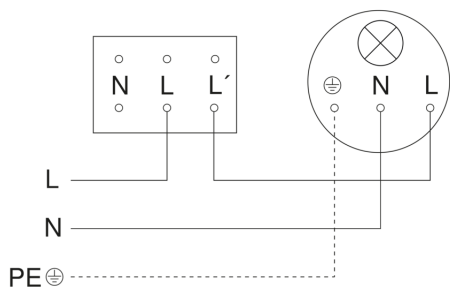

plastic free
packaging

Funktionsbeschreibung

Alles außer wasserscheu. Infrarot-Sensorschalter IR 180 AP easy für innen und außen, ideal für Keller, Garagen, Carports und Außenbereiche, automatisches Schalten von Licht, Reichweite bis 8 m, Einstellung von Zeit- und Dämmerungsschwelle, spritzwassergeschützt, auch in feuchten Räumen oder im Freien einsetzbar. Er funktioniert sowohl bei 2- als auch bei 3-Draht-Installationen und schaltet alle Leuchtmittelarten.

IR 180 AP easy

Aufputz

EAN 4007841 066048

Art.-Nr. 066048

Technische Daten

Ausführung	Bewegungsmelder
Abmessungen (L x B x H)	82 x 72 x 67 mm
Netzanschluss	220 – 240 V / 50 – 60 Hz
Sensortechnologie	Passiv Infrarot
Anwendung, Ort	Innenbereich, Außenbereich
Montageort	Wand
Montageart	Aufputz
Montagehöhe	0,90 – 2,20 m
Reichweite Radial	r = 3 m (14 m ²)
Reichweite Tangential	r = 8 m (101 m ²)
Erfassungswinkel	180 °
Öffnungswinkel	90 °
Schaltzonen	96 Schaltzonen
optimale Montagehöhe	1,1 m
Mechanische Skalierbarkeit	Nein
Unterkriechschutz	Ja
Elektronische Skalierbarkeit	Nein
Dämmerungseinstellung Teach	Ja
Dämmerungseinstellung	2 – 1000 lx
Zeiteinstellung	5 s – 30 Min.
Leistung	200 W
Schaltausgang 1, Ohmsch	200 W
Schaltausgang 1, Anzahl LED/Leuchtstofflampen	4 stk.

Sensorerfassungsbereich

Mögliche Montagehöhe: 0,90 m – 2,20 m

Orange: radial

Schwarz: tangential

Maßzeichnung

IR 180 AP easy

Aufputz

EAN 4007841 066048

Art.-Nr. 066048

Schaltplan 2-Draht-Verkabelung

Schaltplan 3-Draht-Verkabelung

Schaltplan Vernetzung mehrerer Sensoren