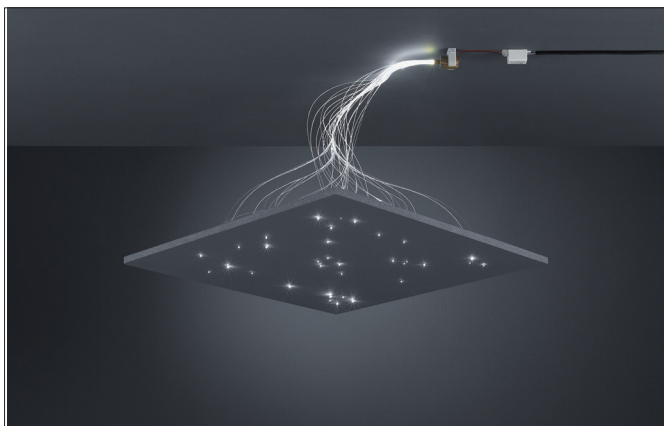

FIBATEC LED-Sternenhimmel-Set

Artikel-Nr. 95 10B

Licht.
Für Generationen.

Ausschreibungstext

LED-Sternenhimmel-Set. Bestehend aus:

1 x Mini-Projektor - 1 W Power-LED (D 26 x L 35 mm)

1 x Faserbündel konfektioniert: 50-teilige Mischfaser:

15 x Ø 0,5 mm, Länge: 1.000 mm, 20 x Ø 0,75 mm, Länge: 1.000 mm, 10 x Ø 1,0 mm, Länge: 1.000 mm, 5 x Ø 1,5 mm, Länge: 1.000 mm

inkl. Konverter (L 52 x B 30 x H 23 mm) zum Anschluss an 230 V-Netzspannung

ohne Lüfter (somit keine Geräuscentwicklung)

Artikeldaten	
Artikel-Nr.	95 10B
GTIN	4250047737926
Serienname	FIBATEC
Kurzbeschreibung	LED-Sternenhimmel-Set
Nettogewicht	0,000 kg
Länge der Anschlussleitung	1.500 mm