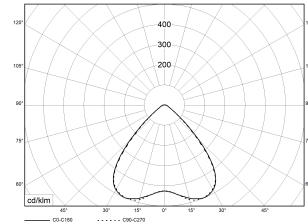

Leuchteneinsatz LED für TRX Tragschienen. Aus weißem Aluminiumprofil. Die Einsätze können schnell und einfach ohne Werkzeug installiert werden. Sie sind sowohl für Neuinstallationen als auch für den Ersatz bestehender Lichtleisten auf Tragschienen mit 1530mm-Längeneinheit geeignet und mit diesen kompatibel. Dies ermöglicht einen einfachen und schnellen Austausch der konventionellen Leuchteneinsätze durch die neuen TRX LED Leisten. Verwendbar in Tragschienen 5-polig und 7-polig.

Montageart und Anwendungsbereich

- Als Lichtband
- Nur für den Einsatz in Innenbereichen zugelassen
- Grundbeleuchtung

Technische Daten	
Artikelnummer	74320250
Bestellbezeichnung	TRX LENS Basic V4 EXT
Betriebsgerät	LED-Konverter, austauschbar durch eine autorisierte Fachkraft
Lichtquelle	LED, nicht austauschbar
Energieeffizienzklasse(n) der verbauten Lichtquelle(n) (A-G)	Modul 1: C
Dimmbarkeit	nicht dimmbar
Netzspannung	220-240V/50-60Hz
Spannungsart	AC
Anschlussleistung max.	37 W
Leistungs/Powerfaktor	0,90
Lichtausbeute max. Bestromung	162 lm/W
Leuchtenlichtstrom max.	6000 lm
Farbtemperatur	4000 K
Farbwiedergabeindex Ra	Ra > 80
Farbtoleranz (MacAdam)	3
Nennlebensdauer	50000 h
Lebensdauerbewertung	L80/B10
Lichtoptik	Polymethylmethacrylat (PMMA) opal
Lichtverteilung	Extensiv
Abstrahlwinkel	90°
Blendungsbewertung UGR - max 4H-8H	25
Gehäuse	Gehäuse aus Aluminium weiß
Betriebs-Umgebungstemperatur - min.	-20 °C
Betriebs-Umgebungstemperatur - max.	35 °C