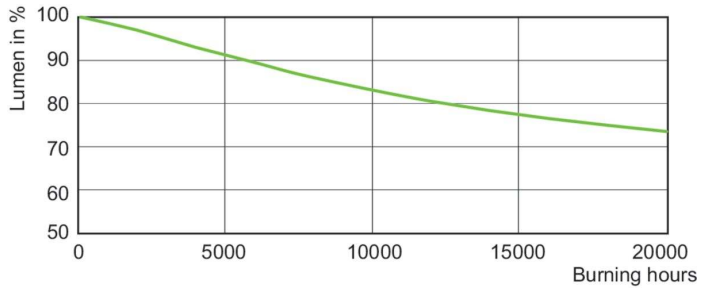

Betrieb und Elektrik	
Systemleistung	73,5 W
Spannung (Nom)	91 V

Lichtregelung und Dimmen	
Dimmbar	Ja

Mechanik und Gehäuse	
Kolbenausführung	Klar
Kolbenform	T35
Nettogewicht (Stück)	0,048 kg

Genehmigung und Anwendung	
Energieeffizienzklasse	F
Quecksilbergehalt (max.)	7,8 mg
Quecksilbergehalt (Nom)	7,8 mg
Energieverbrauch kWh/1.000 Std.	74 kWh

Photometrische Daten

Light Distribution Diagram - MASTER CityWh CDO-TT Plus 70W/828 E27

Spectral Power Distribution Colour - MASTER CityWh CDO-TT Plus 70W/828 E27

MASTER CityWhite CDO-TT Plus

Lebensdauer

Lumen Maintenance Diagram - MASTER CityWh CDO-TT Plus 70W/828 E27