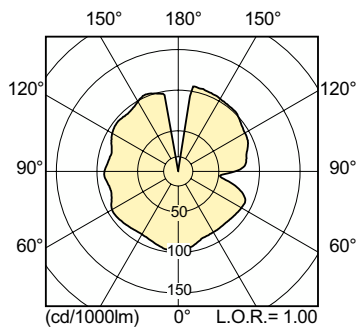

Photometrische Daten

Light Distribution Diagram - MASTER CityWh CDO-TT Plus 70W/828 E27