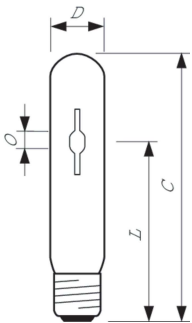

MASTER CityWhite CDO-TT Plus

EPREL-Registrierungsnummer	473324
Produktdaten	
Bestell-Produktname	MASTER CityWh CDO-TT Plus 70W/828 E27
Gesamtbezeichnung des Produkts	MASTER CityWhite CDO-TT Plus 70W/828 1SL/12
Gesamt-Produktcode	871829112030800
Bestellcode	12030800

Material-Nr. (12NC)	928082019235
Anzahl pro Verpackung	1
EAN/UPC – Produkt/Kiste	8718291120308
Zähler – Pakete pro Außenkarton	12
EAN Umverpackung	8718291120315

Abmessungsskizzen

Product	D (max)	O	L	C (max)
MASTER CityWh CDO-TT Plus 70W/828 E27	36 mm	7,15 mm	102 mm	156 mm