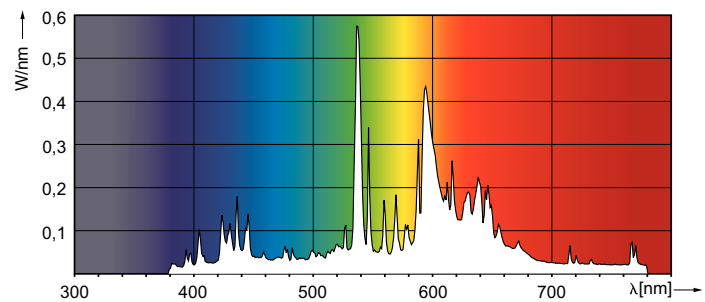

Produkt Daten

Allgemeine Informationen	
Socket	E27
Betriebsstellung	UNIVERSAL [Beliebig oder universal (U)]
Referenz für Lichtstrommessung	Sphere
Lebensdauer bis 50 % Ausfall (Nom.)	27.000 Stunde(n)

Lichttechnische Daten	
Farbcode	828 [CCT of 2800K]
Lichtstrom	7.750 lm
Lichtfarbe	Warmweiß (WW)
Farbkoordinate X (Nom)	0,447
Farbkoordinate Y (nom.)	0,4
Ähnlichste Farbtemperatur	2800 K
Nennlichtausbeute (Nom)	105 lm/W
Farbwiedergabeindex (CRI)	86
Bogenlänge O (Nom)	7,15 mm

Photometrische Daten

Light Distribution Diagram - MASTER CityWh CDO-TT Plus 70W/828 E27

Spectral Power Distribution Colour - MASTER CityWh CDO-TT Plus 70W/828 E27

MASTER CityWhite CDO-TT Plus

Lebensdauer

Lumen Maintenance Diagram - MASTER CityWh CDO-TT Plus 70W/828 E27