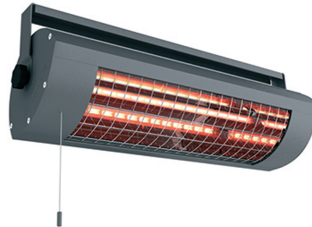

Produktbezeichnung	SM-1400ZS-NA
Artikelnummer	9100461
Hersteller	SOLAMAGIC

Produktbeschreibung

SOLAMAGIC Infrarotstrahler mit Zugschalter, 1.4kW, anthr.

Die SOLAMAGIC Infrarotstrahler zeichnen sich durch einfachste Montage und einen höchst effizienten Reflektor (ECO+) aus. Das Gehäuse ist aus hochwertigem Aluminium gefertigt. Das Gerät ist mit einer HeLeN Goldröhre ausgestattet, die neben hoher Effizienz eine sehr hohe Lebensdauer erreicht (mind. 5000 Betriebsstunden). Gerade im Außenbereich ermöglichen Kurzwellenstrahler eine sehr flexible Einsatzmöglichkeit und eine konstante angenehme Wärmezone. Aufgrund der Wellenlänge durchdringt die Wärme Luft besonders effizient und garantiert hohe Betriebskosteneinsparung gegenüber Gas- und Quarzstrahlern. Farben: weiß, titan, nano-anthrazit, Sonderfarben auf Anfrage, praktisches Montagezubehör, hohe Effizienz, keine Aufheizphase, dimmbar über externe Regelung, Schutzart: IP 24, Prüfzeichen: VDE, CE konform.

Technische Details

Ausführung	Decken-/Wandstrahler	Spannung	230 230 Volt
Leistungsstufe AUS	Nein	Anzahl der Heizstufen	1
Montage über Wickeltisch	Nein	Min. Heizleistung	1400 Watt
Schutzart (IP)	IP24	Max. Heizleistung	1400 Watt
		Höhe	152 Millimeter
		Breite	483 Millimeter
		Tiefe	144 Millimeter