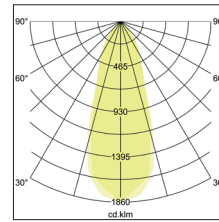

LED-Einbaustrahler-Set BB03, Phasenabschnitt dimmbar (Rundkonverter)

Artikel-Nr. 40363023

Ø (m)	E0(0°) [lx]
1.0 m	0.710.6 1184.2
2.0 m	1.411.3 298.1
3.0 m	2.111.9 131.6
4.0 m	2.812.5 74.0
5.0 m	3.513.1 47.4

LED-Einbaustrahler-Set BB03, Phasenabschnitt dimmbar (Rundkonverter) , chrom, rund. Ausgeführt in kompakter Bauform für werkzeuglose Schnellmontage zum Deckeneinbau. Set inkl. Rund-Konverter für 230 V-Netzspannung, Phasenabschnitt dimmbar, Maße Konverter: D 51 x H 24 mm. Montageart: Einbaumontage, Montageort: Deckenmontage, Material: Aluminium / Kunststoff, Schutzart: nach DIN EN 60529: IP20, Schutzklasse: (EN 61140) II, Spannung: 230V AC 50Hz, Leistung: 6W, Anzahl der Leuchtmittel / Fassungen: 1.0 Stk, Lichtstrom: 640lm, Farbtemperatur: 3000 K, Lichtfarbe: weiß, Abstrahlwinkel: 38°, Verstellbarkeit: schwenkbar, mit Betriebsgerät, Art der Dimmung: Phasenabschnitt .

Artikel-Nr.	40363023
Stand:	19.07.2021 12:24

Lichtfarbe	3000 K
Farbe	chrom
Abstrahlwinkel	38 °
Anzahl der Leuchtmittel / Fassungen	1 Stk
Material	Aluminium / Kunststoff
Leistung	6 W
Leuchtmittel	LED
Farbwiedergabe	CRI > 80
Ansteuerung	Phasenabschnitt