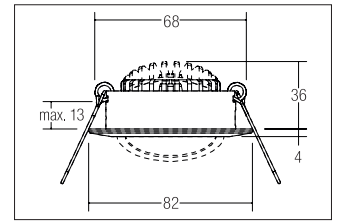

LED-Einbaustrahler-Set BB03, Phasenabschnitt dimmbar (Rundkonverter)

Artikel-Nr. 40363023

Ø (m)	E0(0°) [lx]
1.0 m	0.710.6 1184.2
2.0 m	1.411.3 298.1
3.0 m	2.111.9 131.6
4.0 m	2.812.5 74.0
5.0 m	3.513.1 47.4

LED-Einbaustrahler-Set BB03, Phasenabschnitt dimmbar (Rundkonverter) , chrom, rund. Ausgeführt in kompakter Bauform für werkzeuglose Schnellmontage zum Deckeneinbau. Set inkl. Rund-Konverter für 230 V-Netzspannung, Phasenabschnitt dimmbar, Maße Konverter: D 51 x H 24 mm. Montageart: Einbaumontage, Montageort: Deckenmontage, Material: Aluminium / Kunststoff, Schutzart: nach DIN EN 60529: IP20, Schutzklasse: (EN 61140) II, Spannung: 230V AC 50Hz, Leistung: 6W, Anzahl der Leuchtmittel / Fassungen: 1.0 Stk, Lichtstrom: 640lm, Farbtemperatur: 3000 K, Lichtfarbe: weiß, Abstrahlwinkel: 38°, Verstellbarkeit: schwenkbar, mit Betriebsgerät, Art der Dimmung: Phasenabschnitt .

Artikel-Nr.	40363023
Stand:	19.07.2021 12:24

Lichtfarbe	3000 K
Farbe	chrom
Abstrahlwinkel	38 °
Anzahl der Leuchtmittel / Fassungen	1 Stk
Material	Aluminium / Kunststoff
Leistung	6 W
Leuchtmittel	LED
Farbwiedergabe	CRI > 80
Ansteuerung	Phasenabschnitt

Außendurchmesser	82 mm
Einbaudurchmesser	68 mm
Einbautiefe	36 mm
Spannung	230V AC 50Hz
Schutzart	IP20
Schutzklasse	II
Verstellbarkeit	schwenkbar
Schwenkwinkel	30 °
Schaltungsart	Parallelschaltung