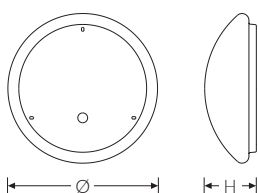

RKL 6 4xE27 BASIC | Artikelnummer 75131270

Anbauleuchte für (LED)-Leuchtmittel mit E27 Sockel, maximale Anschlussleistung 60 Watt. Rund mit opaler Abdeckung. Geeignet für die Montage an Decke und Wand. Gehäuse aus profiliertem, weißlackiertem Stahlblech. Bombierte, strukturierte Abdeckung aus UV-beständigem Polymethylmethacrylat (PMMA). Auch mit hochschlagfester Abdeckung aus Polycarbonat (PC) erhältlich. Sicherer Halt der Abdeckung durch Federverschluss. 3-polige Anschlussklemme mit Steckkontakt, Durchschleifen möglich. 2 Kabeleinführungen. Zugelassen für den Einsatz in Innenbereichen.

**Montageart und Anwendungsbereich**

Deckenanbau, Wandanbau, zur Montage direkt an der Decke oder Wand  
Nur für den Einsatz in Innenbereichen zugelassen

- Grundbeleuchtung

**Technische Daten**

Artikelnummer	75131270
Bestellbezeichnung	RKL 6 4x40 A E27
Lichtquelle	A60
Fassung / Sockel	E27
Anzahl Leuchtmittel	4
Leistung, Leuchtmittel (max)	40 W
Dimmbarkeit	nicht dimmbar
Netzspannung	230V/50Hz
Spannungsart	AC
Lichtoptik	Wanne aus UV-beständigem Polymethylmethacrylat (PMMA)
Lichtverteilung	Extensiv
Abstrahlwinkel	120°
Anschlussart	3-polige Anschlussklemme mit Steckkontakt
Gehäuse	Gehäuse aus Stahlblech weiss
Kabeleinführung (Position)	rückseitig
Betriebs-Umgebungstemperatur - max.	25 °C

**Prüfungen**

Schutzklasse	SK I
Schutzart	IP40
Schlagfestigkeit	IK02
Brennbarkeit (UL94)	HB
Glühdrahtfestigkeit	PMMA 650°C
CE-Konform	Ja

RKL 6 4xE27 BASIC | Artikelnummer 75131270

Maße und Gewichte	
Durchmesser	600 mm
Höhe (H)	165 mm
Bruttogewicht (incl. Verpackung)	4,6 Kg
Nettogewicht	3,8 Kg
Inhalts- / Verpackungsmenge	1 Stück
Paletteneinheit	28 Stück