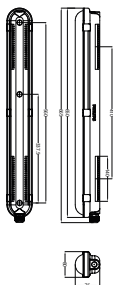

Gesamtbezeichnung des Produkts WT120C G3 24_29_35_40S/
840 PSU L600

Gesamt-Produktcode 872110333346999

Bestellcode 33346999

Material-Nr. (12NC) 911401839588

Anzahl pro Verpackung 1

EAN/UPC – Produkt/Kiste 8721103333469

Zähler - Pakete pro Außenkarton 9

EAN Umverpackung 8721103334398

Abmessungsskizzen

Photometrische Daten

Polar Normal (separate) - 911401839588

CoreLine Feuchtraumleuchte G3