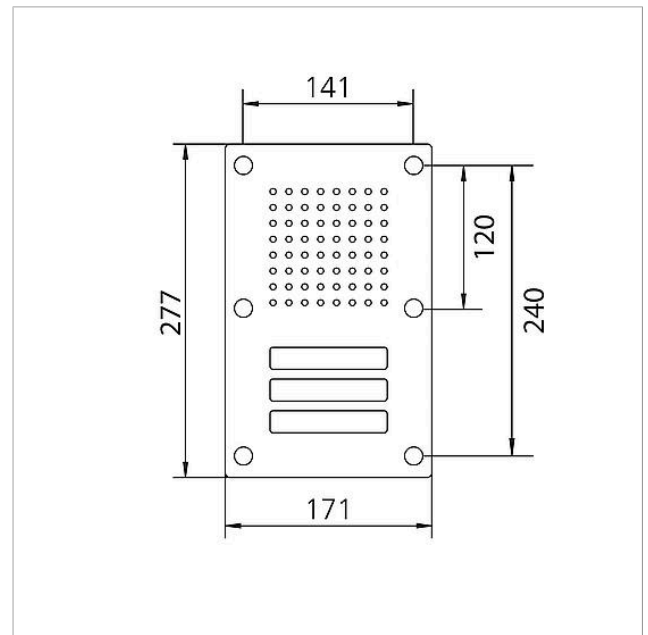

Zeichnungen / Montage