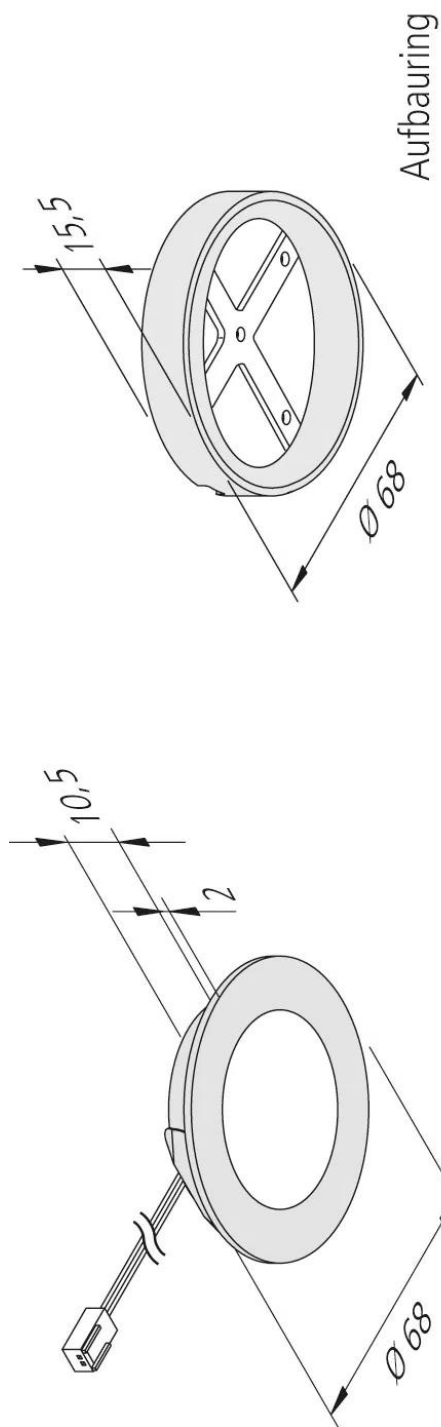

bei Dämmung Abstandshalter min. 50 mm verwenden