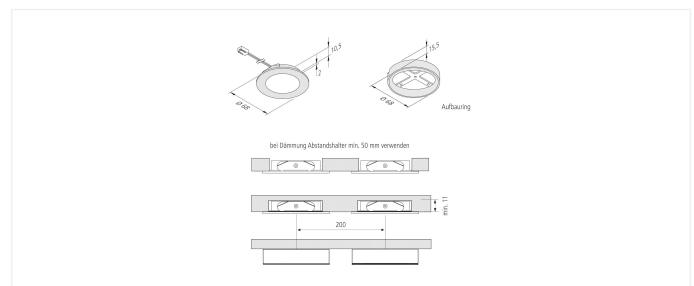

Bohrung

55-58mm