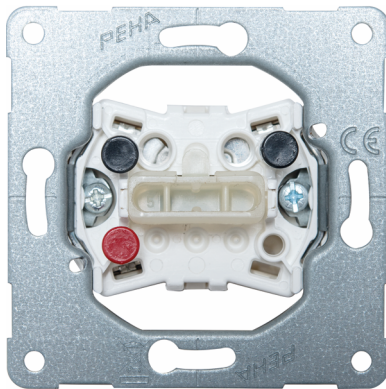

**Wechselschalter UP
Steckklemmen**

PRODUKT DATENBLATT

Anzahl der Betätigungswippen	1
Schaltstrom für Leuchtstofflampen	6AX
Nennspannung	250V
Bedienungsart	Wippe/Taste
Montageart	Unterputz
Werkstoff	sonstige
Oberfläche	unbehandelt
Farbe	sonstige
Geeignet für Schutzart (IP)	IP20

Wechselschalter UP
Steckklemmen

Wippschalter
für alle Unterputz-Programme 10 A 250 V~
Universalschalter (Aus-/Wechselschalter)
gemäß Arbeitsstättenverordnung mit Hilfe der
Glimm-/Glühlampenelemente beleuchtbar.