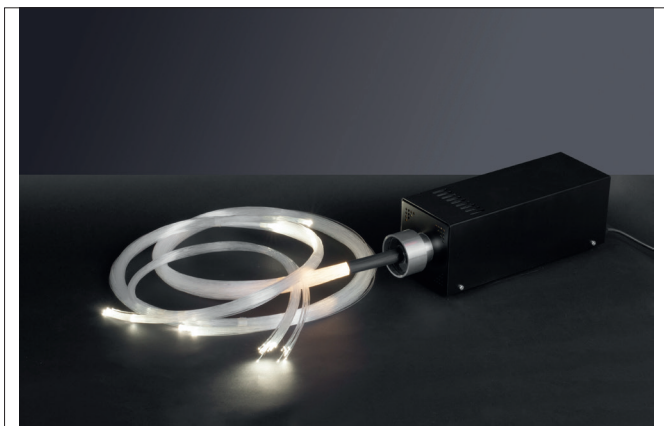

FIBATEC LED-Sternenhimmel-Set

Artikel-Nr. 48210004

Licht.
Für Generationen.

Ausschreibungstext

LED-Sternenhimmel-Set. Bestehend aus:
 1 x Projektor - 20 W Power-LED (L 290 x B 105 x H 105 mm)
 1 x Faserbündel konfektioniert 200-teilig:
 100 x Ø 1,0 mm, Länge: 1.500 mm
 100 x Ø 1,0 mm, Länge: 3.000 mm
 Inkl. 1.500 mm Anschlussleitung mit Schutzkontaktstecker
 Inkl. Konverter zum Anschluss an 230 V-Netzspannung.
 Ohne Lüfter (somit keine Geräuschentwicklung)
 Das Set ist für eine Fläche von ca. 4-5 m² ausgelegt.
 Schutzart raumseitig: nach DIN EN 60529: IP20, Schutzklasse: (EN 61140) I, Spannung: 230V AC 50Hz, Leistung: 20W, Farbtemperatur: 4.000 K, mit Betriebsgerät, Art der Dimmung: schaltbar.

Artikeldaten	
Artikel-Nr.	48210004
GTIN	4250047791133
Serienname	FIBATEC
Kurzbeschreibung	LED-Sternenhimmel-Set
Länge	290 mm
Breite	105 mm
Aufbauhöhe	105 mm
Nettogewicht	2,250 kg
Länge der Anschlussleitung	1.500 mm

FIBATEC LED-Sternenhimmel-Set

Artikel-Nr. 48210004

Licht.
Für Generationen.

Lichttechnik	
Leistung des Lichtgenerators	20 W
Farbtemperatur	4000 K
Lichtfarbe	weiß

Betriebstechnik Leuchte	
AC Nennspannung max.	230 V
Frequenz max.	50 Hz
Schutzklasse	I
Schutzart raumseitig	IP20
Umgebungstemperatur	0 bis 40 °C
Ansteuerung	schaltbar
Länge der Anschlussleitung	1.500 mm
Leuchtmittelwechsel möglich	ja