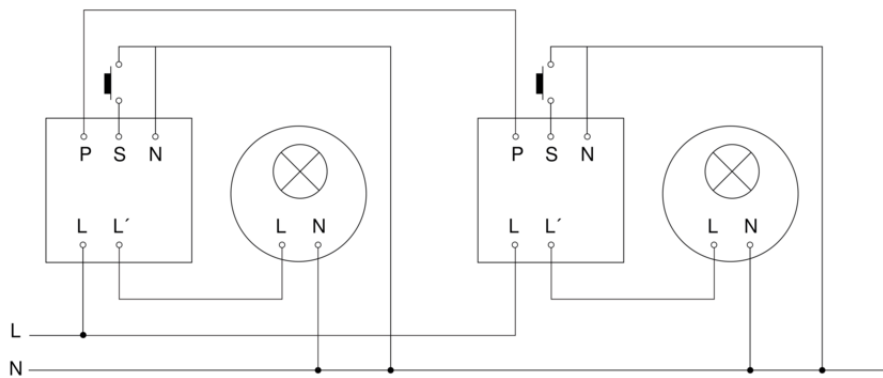

Schaltplan Master-Master Vernetzung