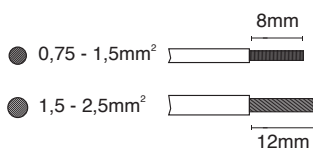

220-240V, 50/60Hz

**NO:** Må installeres av godkjent installatør  
**EN:** Only to be installed by an authorized electrician  
**DE:** Nur von einer autorisierten Elektrofachkraft installieren lassen  
**FI:** Asenna vain valtuutettu sähköasentaja  
**FR:** Seulement pour être installé par un électricien autorisé  
**IS:** Aðeins skal setja upp af viðurkenndum rafvirkni  
**ES:** Solo para ser instalado por un electricista autorizado.  
**IT:** Solo per essere installato da un elettricista autorizzato