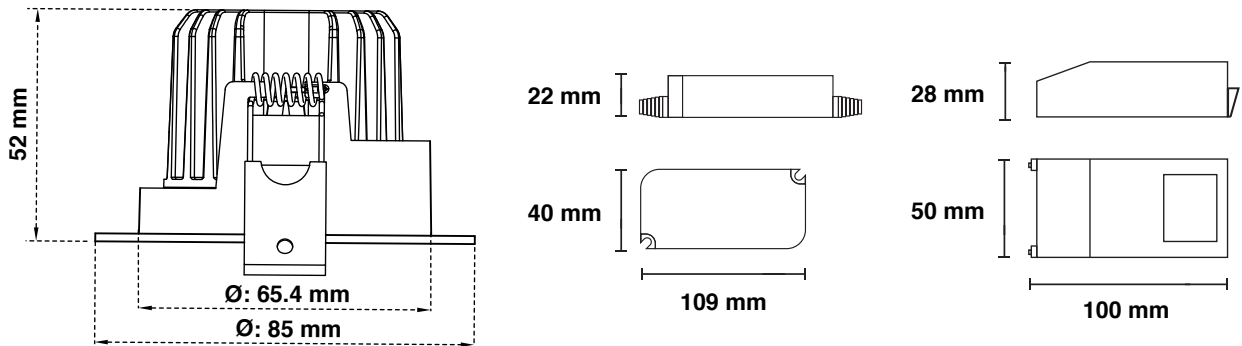

220-240V, 50/60Hz

**NO:** Må installeres av godkjent installatør  
**EN:** Only to be installed by an authorized electrician  
**DE:** Nur von einer autorisierten Elektrofachkraft installieren lassen  
**FI:** Asenna vain valtuutettu sähköasentaja  
**FR:** Seulement pour être installé par un électricien autorisé  
**IS:** Aðeins skal setja upp af viðurkenndum rafvirkni  
**ES:** Solo para ser instalado por un electricista autorizado.  
**IT:** Solo per essere installato da un elettricista autorizzato