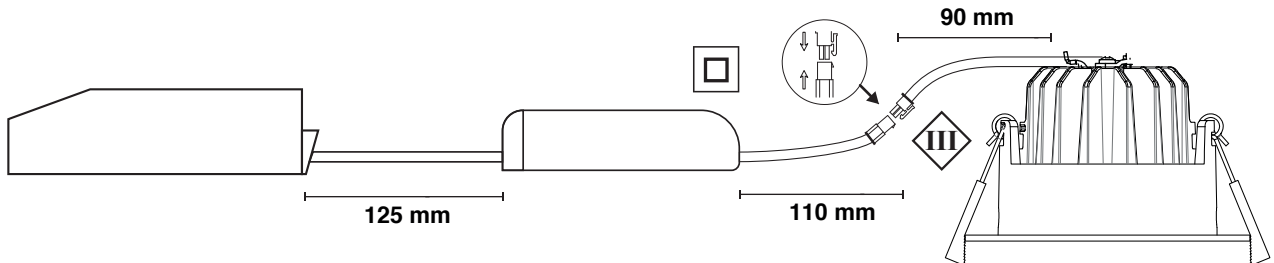

220-240V, 50/60Hz

**NO:** Må installeres av godkjent installatør  
**EN:** Only to be installed by an authorized electrician  
**DE:** Nur von einer autorisierten Elektrofachkraft installieren lassen  
**FI:** Asenna vain valtuutettu sähköasentaja  
**FR:** Seulement pour être installé par un électricien autorisé  
**IS:** Aðeins skal setja upp af viðurkenndum rafvirkni  
**ES:** Solo para ser instalado por un electricista autorizado.  
**IT:** Solo per essere installato da un elettricista autorizzato