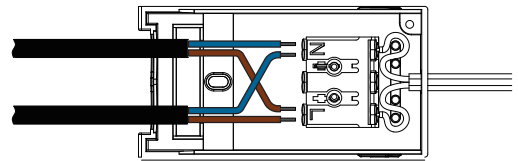

220-240V, 50/60Hz

**NO:** Må installeres av godkjent installatør  
**EN:** Only to be installed by an authorized electrician  
**DE:** Nur von einer autorisierten Elektrofachkraft installieren lassen  
**FI:** Asenna vain valtuutettu sähköasentaja  
**FR:** Seulement pour être installé par un électricien autorisé  
**IS:** Aðeins skal setja upp af viðurkenndum rafvirkni  
**ES:** Solo para ser instalado por un electricista autorizado.  
**IT:** Solo per essere installato da un elettricista autorizzato