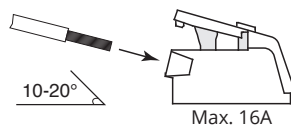

220-240V, 50/60Hz

**NO:** Må installeres av godkjent installatør  
**EN:** Only to be installed by an authorized electrician  
**DE:** Nur von einer autorisierten Elektrofachkraft installieren lassen  
**FI:** Asenna vain valtuutettu sähköasentaja  
**FR:** Seulement pour être installé par un électricien autorisé  
**IS:** Aðeins skal setja upp af viðurkenndum rafvirkni  
**ES:** Solo para ser instalado por un electricista autorizado.  
**IT:** Solo per essere installato da un elettricista autorizzato