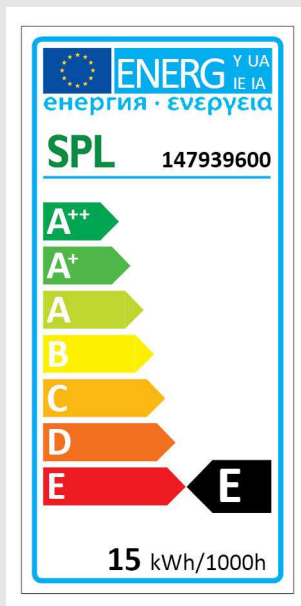

Tropfenlampe 40x70mm Tropfenlampen sind kleiner als Allgebrauchslampen. Deshalb sind sie besonders für den Einsatz in Leuchten mit kleinen Leuchtengläsern bzw. Leuchtschirmen geeignet.

Quecksilbergehalt (mg): 0
Schaltzyklen: 4000
Farbwiedergabeindex (Ra): 100
Power-Faktor: 1

Letzte Aktualisierung am: 17.08.2017 11:02:11

Seite 2

Die Eigenschaften gelten für Artikel, welche vom Hersteller nach dem 01.09.2013 in Verkehr gebracht wurden.
Im Handel befindliche Lagerware desselben Modells kann abweichen. Technische Daten können ohne Vorankündigung geändert werden.