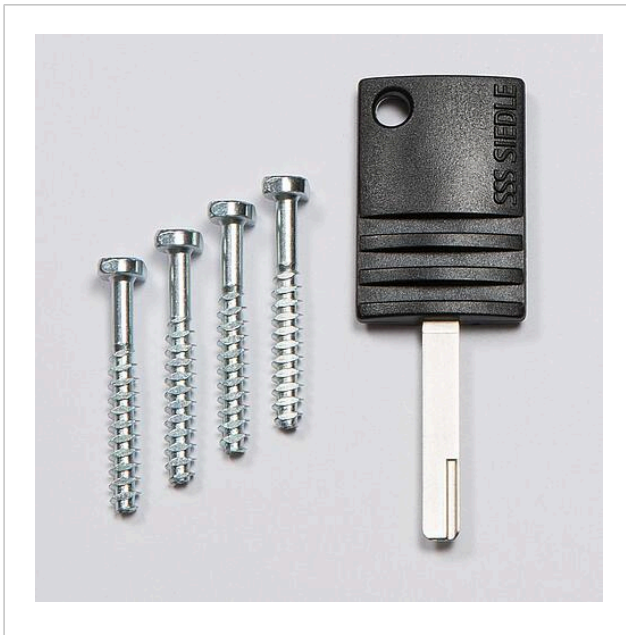

Montageset
Befestigung
Unterputzgehäuse
MR 611-...

210005104-00

Produktbeschreibung

4 Schnellbefestigungsschrauben zur Befestigung des Montagerahmen im Unterputzgehäuse. Inklusive Vario 611 Schlüssel zur Entriegelung der Module.

Artikelinformationen

Artikel-Bezeichnung	Artikelbeschreibung	Farbe	KG Artikel-Nr.
MR 611-...	Montageset Befestigung Unterputzgehäuse	Sonstiges	E 210005104-00

Montageset
Befestigung
Unterputzgehäuse
MR 611-...

210005104

Seite 2

Zeichnungen / Montage

Montageset
Befestigung
Unterputzgehäuse
MR 611-...

210005104

Seite 3

Weitere Dokumente

Vario-Schlüssel	Produktinformation	816 kB	herunterladen
Allgemeine Konformitätserklärung	Konformitätserklärung	140 kB	herunterladen
REACH Information	Zusatzinformation	824 kB	herunterladen