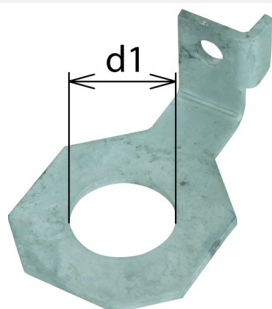

## AB EXFS IF1 W 11 (923 311)

Typ	AB EXFS IF1 W 11
Art.-Nr.	923 311
Bauform	abgewinkelt
Werkstoff	St/tZn
Bohrdurchmesser d1	11mm
Gewicht	104,93 g
Zolltarifnummer (Komb. Nomenklatur EU)	85369095
GTIN (EAN)	4013364150775
VPE	1 Stk.