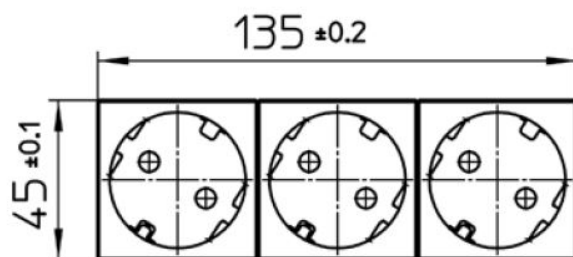

**Concept 45 Steckdose SCHUKO 3f., reinweiß
erhöhter Berührungsschutz, 33 Grad**

PRODUKT DATENBLATT

Mit erhöhtem Berührungsschutz	Ja
Frequenz	50-60Hz
Nennspannung	250V
Halogenfrei	Ja
Nennstrom	16A
Ausführung	SCHUKO
Anschlussart	Steckklemme
Farbe	weiß
Montageart	Geräteeinbaukanal
Befestigungsart	Befestigung mit Schraube
Werkstoff	Kunststoff
Werkstoffgüte	Thermoplast
Oberfläche	unbehandelt
Geeignet für Schutzart (IP)	IP20

Einbausteckdosen
6213 EMS SI WI

**Concept 45 Steckdose SCHUKO 3f.,reinweiß
erhöhter Berührungsschutz, 33 Grad**

Einbausteckdose SCHUKO Concept 45
mit Steckklemmen, 2-polig, 16 A 250 V,
mit Verbindungsklemmen nach VDE 0620,
3fach, 33° schräg,
erhöhter Berührungsschutz gemäß VDE 0620.