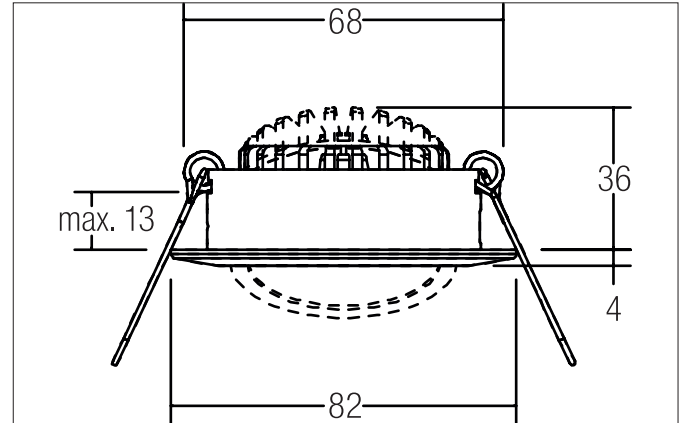

BB03 LED-Einbaustrahler, schaltbar
 Artikel-Nr. 38363183

Licht.
 Für Generationen.

Ausschreibungstext
 Rundes LED-Einbaustrahler, schaltbar, werkzeugloser Deckeneinbau mittels Einbaufedern. Deckenausschnitt Ø 68 mm, Einbautiefe 36 mm, Außendurchmesser 82 mm, Gewicht 0,132 kg, Reflektor silber mit rotationssymmetrisch tief-breit-strahlender Lichtstärkeverteilung. Optimale Lichtverteilung durch eine PC (Polycarbonat) transparent Abdeckung. Bemessungslichtstrom 630 lm, Bemessungsleistung 1 x 6 W, Leuchten-Lichtausbeute 105 lm/W, Lichtfarbe warmweiß, ähnlichste Farbtemperatur (CCT) 3.000 K, allgemeiner Farbwiedergabeindex CRI > 80, Lebensdauer L80/B20 bei 25 °C: 50000 h, Gehäusewerkstoff: Aluminium / Kunststoff, Farbe: strukturschwarz, zulässige Umgebungstemperatur (ta): -20 °C - +25 °C, Schutzklasse (EN 61140): II, Schutzart (DIN EN 60529): IP20. Mit elektronischem Betriebsgerät, schaltbar.

Artikeldaten	
Artikel-Nr.	38363183
GTIN	4251433953968
Serienname	BB03
Kurzbeschreibung	LED-Einbaustrahler, schaltbar
Material	Aluminium / Kunststoff
Farbe	schwarz
Ausführung der Oberfläche	struktur
Form	rund
Außendurchmesser	82 mm
Einbaudurchmesser	68 mm
Einbautiefe	36 mm
Aufbauhöhe	4 mm
Nettogewicht	0,132 kg

BB03 LED-Einbaustrahlerset, schaltbar

Artikel-Nr. 38363183

Licht.
Für Generationen.

Logistische Daten	
Bruttogewicht	0,17 kg
Länge Verpackung	95 mm
Breite Verpackung	75 mm
Höhe Verpackung	95 mm
Entsorgung am Ende der Lebensdauer	Das Produkt darf nicht mit dem Hausmüll entsorgt werden. Sie sind verpflichtet, solche Elektro-Altgeräte separat zu entsorgen. Informieren Sie sich bitte bei Ihrer Kommune über die Möglichkeiten der geregelten Entsorgung. Mit der getrennten Entsorgung führen Sie die Altgeräte dem Recycling oder anderen Formen der Wiederverwertung zu. Sie helfen damit zu vermeiden, dass u. U. belastende Stoffe in die Umwelt gelangen.