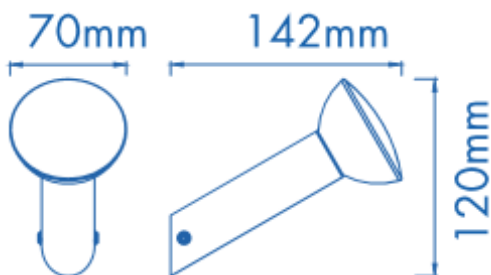

### Produktabmessungen

#### Leuchte:

Länge	142 mm
Breite	70 mm
Höhe	120 mm
Gewicht	150 g

#### Leuchtmittel (LM85489):

Durchmesser	70 mm
Höhe	61 mm
Gewicht	63 g

## Abmessungsskizze

LED LM85643