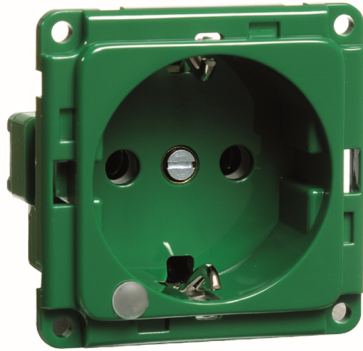

**Steckdose SCHUKO Einbau grün,  
Kontrolllicht****PRODUKT DATENBLATT**

Mit erhöhtem Berührungsschutz	Nein
Frequenz	50-60Hz
Nennspannung	250V
Halogenfrei	Ja
Nennstrom	16A
Ausführung	SCHUKO
Anschlussart	Schraubklemme
Farbe	grün
Montageart	sonstige
Befestigungsart	Befestigung mit Schraube
Werkstoff	Kunststoff
Werkstoffgüte	Thermoplast
Oberfläche	unbehandelt
Geeignet für Schutzart (IP)	IP20

**Steckdose SCHUKO Einbau grün,  
Kontrolllicht**

Steckdose SCHUKO mit Schraubklemmen, mit grüner Abdeckung und grünem Sockel 16 A 250 V, mit Verbindungsklemmen nach VDE 0602, mit Frontbefestigung, mit Abdeckung, mit Kontroll-Licht, grün