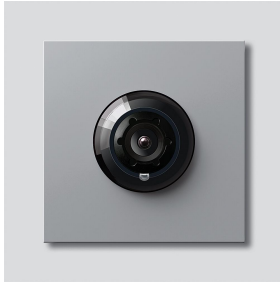

Bus-Kamera 180 für
Siedle Vario
BCM 658-02 SM

210009592

Seite 2

Artikel-Bezeichnung	Artikelbeschreibung	Farbe/Material	KG	Artikel-Nr.
ACM 671/673/678-..., BCM 65x-..., CM 61x-...	Glashaube	Glasklar	E	200048697-00
ACM 671/673/678-..., BCM 65x-..., CM 61x-... SM	Blendrahmen	Silber-Metallic	E	200048699-00
BCM 65x-..., BCMx 650-... Vario 611	Klemmblock Dichtrahmen Module	Schwarz Grau	E E	200029921-00 210007484-00