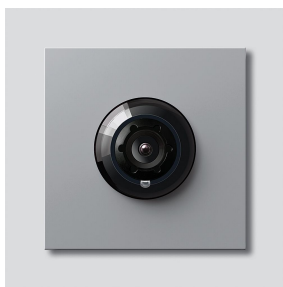

Bus-Kamera 180 für
Siedle Vario
BCM 658-02 SM

210009592

Seite 3