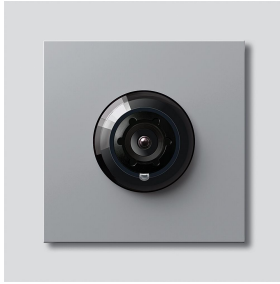

Bus-Kamera 180 für
Siedle Vario
BCM 658-02 SM
200049363-01

Produktbeschreibung

Bus-Kamera 180 für Siedle Vario mit automatischer Tag-/Nachtumschaltung (True Day/Night) und integrierter Infrarotbeleuchtung. Erfassungswinkel horizontal/vertikal: ca. 175°/120°

Artikelinformationen

| Artikel-Bezeichnung | Artikelbeschreibung | Farbe/Material | KG Artikel-Nr. |
|---------------------|---------------------------------|-----------------|----------------|
| BCM 658-02 SM | Bus-Kamera 180 für Siedle Vario | Silber-Metallic | D 200049363-01 |

Ersatzteile

Bus-Kamera 180 für
Siedle Vario
BCM 658-02 SM

210009592

Seite 2

| Artikel-Bezeichnung | Artikelbeschreibung | Farbe/Material | KG | Artikel-Nr. |
|---|----------------------------------|-----------------------|-----------|------------------------------|
| ACM 671/673/678-..., BCM 65x-..., CM 61x-... | Glashaube | Glasklar | E | 200048697-00 |
| ACM 671/673/678-..., BCM 65x-..., CM 61x-... SM | Blendrahmen | Silber-Metallic | E | 200048699-00 |
| BCM 65x-..., BCMx 650-... Vario 611 | Klemmblock Dichtrahmen Module | Schwarz Grau | E E | 200029921-00 210007484-00 |

Bus-Kamera 180 für
Siedle Vario
BCM 658-02 SM

210009592

Seite 3

Zeichnungen / Montage

Bus-Kamera 180 für
Siedle Vario
BCM 658-02 SM

210009592

Seite 4

Weitere Dokumente