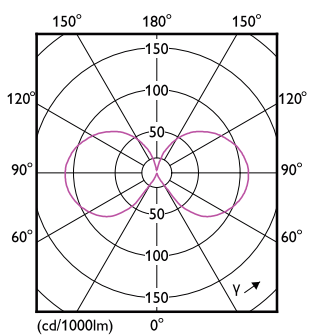

Produkt Daten

Allgemeine Eigenschaften		Elektrische Kenndaten	
Sockel	E27 [E27]	Nennlichtausbeute (nom.)	124,00 lm/W
EU RoHS-konform	Ja	Farbkonsistenz	<6
Nennlebensdauer (Nom)	15000 h	Farbwiedergabeindex (Nom.)	80
Schaltzyklus	20000X	Restlichtstrom am Ende der Nennlebensdauer (Nom.)	70 %
Lichttechnische Daten			
Farbcode	827 [CCT von 2700 K]	Eingangsfrequenz	50 bis 60 Hz
Lichtstrom (Nom)	1055 lm	Power (Rated) (Nom)	8,5 W
Lichtfarbe	Warmweiß (WW)	Lampenstrom (Nom)	70 mA
Ähnlichste Farbtemperatur (Nom)	2700 K	Äquivalente Leistung	75 W

Abmessungsskizzen

Bulb A60 75W 1055lm 2700K E27 ND Clear

Product	D	C
CorePro LEDBulbND 8.5-75W E27 A60 827CLG	60 mm	104 mm

Photometrische Daten

LED Bulb A67 E27 ND Clear

LED Bulb A67 E27 ND Clear

LED-Lampen mit klassischem Glühfaden