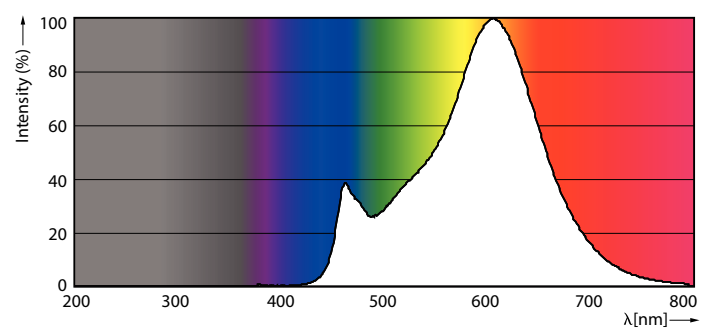

Produkt Daten

Allgemeine Eigenschaften		Elektrische Kenndaten	
Sockel	E27 [E27]	Nennlichtausbeute (nom.)	124,00 lm/W
EU RoHS-konform	Ja	Farbkonsistenz	<6
Nennlebensdauer (Nom)	15000 h	Farbwiedergabeindex (Nom.)	80
Schaltzyklus	20000X	Restlichtstrom am Ende der Nennlebensdauer (Nom.)	70 %
Lichttechnische Daten			
Farbcode	827 [CCT von 2700 K]	Eingangsfrequenz	50 bis 60 Hz
Lichtstrom (Nom)	1055 lm	Power (Rated) (Nom)	8,5 W
Lichtfarbe	Warmweiß (WW)	Lampenstrom (Nom)	70 mA
Ähnlichste Farbtemperatur (Nom)	2700 K	Äquivalente Leistung	75 W

Abmessungsskizzen

Bulb A60 75W 1055lm 2700K E27 ND Clear

Product	D	C
CorePro LEDBulbND 8.5-75W E27 A60 827CLG	60 mm	104 mm

Photometrische Daten

LED Bulb A67 E27 ND Clear

LED Bulb A67 E27 ND Clear

LED-Lampen mit klassischem Glühfaden