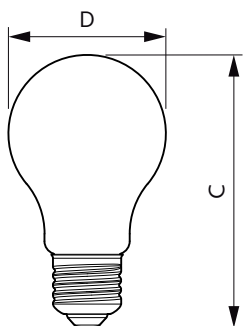

Produkt Daten

Allgemeine Eigenschaften		Elektrische Kenndaten	
Sockel	E27 [E27]	Nennlichtausbeute (nom.)	124,00 lm/W
EU RoHS-konform	Ja	Farbkonsistenz	<6
Nennlebensdauer (Nom)	15000 h	Farbwiedergabeindex (Nom.)	80
Schaltzyklus	20000X	Restlichtstrom am Ende der Nennlebensdauer (Nom.)	70 %
Lichttechnische Daten			
Farbcode	827 [CCT von 2700 K]	Eingangsfrequenz	50 bis 60 Hz
Lichtstrom (Nom)	1055 lm	Power (Rated) (Nom)	8,5 W
Lichtfarbe	Warmweiß (WW)	Lampenstrom (Nom)	70 mA
Ähnlichste Farbtemperatur (Nom)	2700 K	Äquivalente Leistung	75 W

Dimmen

Dimmbar	Nein
---------	------

Mechanische Kenndaten

Kolbenausführung	Klar
Kolbenform	A60 [A 60mm]

Zulassungen und Anwendungseigenschaften

Energieeffizienz-Label (EEL)	E
------------------------------	---

Abmessungsskizzen

Bulb A60 75W 1055lm 2700K E27 ND Clear

Product	D	C
CorePro LEDBulbND 8.5-75W E27 A60 827CLG	60 mm	104 mm

Photometrische Daten

LED Bulb A67 E27 ND Clear

LED Bulb A67 E27 ND Clear

LED-Lampen mit klassischem Glühfaden