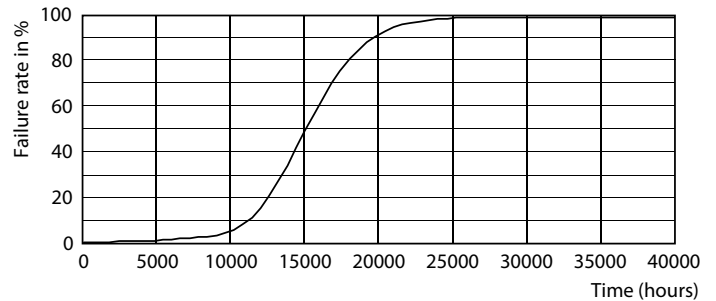

Produkt Daten

Allgemeine Eigenschaften		Elektrische Kenndaten	
Sockel	E27 [E27]	Nennlichtausbeute (nom.)	124,00 lm/W
EU RoHS-konform	Ja	Farbkonsistenz	<6
Nennlebensdauer (Nom)	15000 h	Farbwiedergabeindex (Nom.)	80
Schaltzyklus	20000X	Restlichtstrom am Ende der Nennlebensdauer (Nom.)	70 %
Lichttechnische Daten			
Farbcode	827 [CCT von 2700 K]	Eingangsfrequenz	50 bis 60 Hz
Lichtstrom (Nom)	1055 lm	Power (Rated) (Nom)	8,5 W
Lichtfarbe	Warmweiß (WW)	Lampenstrom (Nom)	70 mA
Ähnlichste Farbtemperatur (Nom)	2700 K	Äquivalente Leistung	75 W

Photometrische Daten

© Philips Lighting B.V. 2021

LED Bulb A67 E27 ND Clear

Lebensdauer

LED Bulb A67 E27 ND Clear

LED Bulb A67 E27 ND Clear