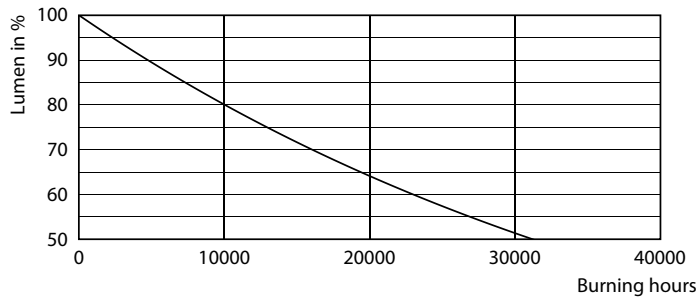

LED-Lampen mit klassischem Glühfaden

Photometrische Daten

© Philips Lighting B.V. 2021

LED Bulb A67 E27 ND Clear

Lebensdauer

LED Bulb A67 E27 ND Clear