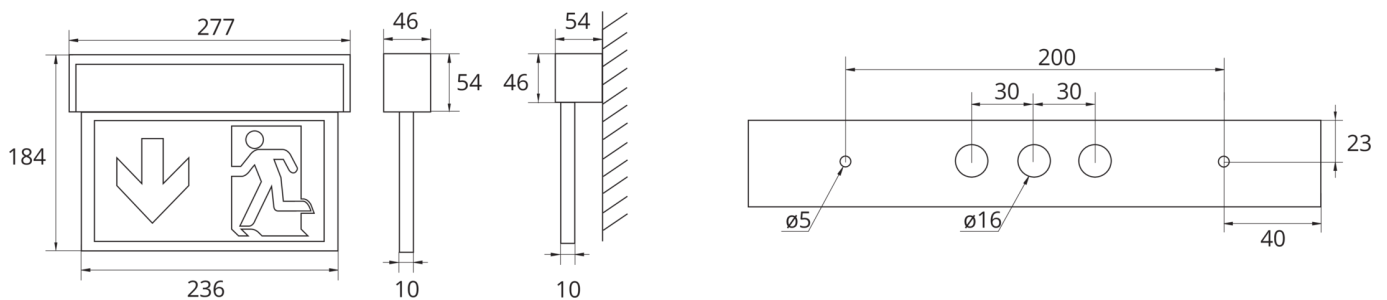

Rettungszeichenleuchte Art.-Nr.: ASMU003SC

Innovative Aluminium LED Scheibenleuchte für Universalmontage durch Multifunktionalen Leuchtenkörper (Wand/Decke). Geeignet für Dauer- oder Bereitschaftsschaltung. Planungssicherheit durch werkzeuglosen, variablen Einsatz der Piktogramme vor Ort. Piktogrammset (links, rechts, unten, oben, blind) standardmäßig im Lieferumfang enthalten. Aluminiumprofil-Scheibenleuchte nach DIN EN60598-1, DIN EN 60598-2-22 und DIN EN 1838.

TECHNISCHE DATEN

Leuchtentyp	Rettungszeichenleuchte
Montageart	Universal
Erkennungsweite	22 m
Piktogramm	Set
Leuchtmittel	LED
Gehäusematerial	Aluminium
Farbe	Alu eloxiert
Schutzart IP	40
Schlagfestigkeitsgrad IK	3
Schutzklasse	1
Versorgung	Einzelbatterie
Überwachung	SC - SelfControl
Überbrückungszeit	3 h
Batterie	4,8V / 0,5Ah NiMH
Betriebsart	DS/BS
Eingangsspannung AC	230 V
Eingangsfrequenz Hz	50 Hz
Eingangsspannung DC	- V
Leistung max.	3,1 W
Leistung DS	3,1 W
Leistung BS	1,4 W
Umgebungstemp. DS	-5 °C / 40 °C
Umgebungstemp. BS	-5 °C / 40 °C
Länge	54 mm

Breite	277 mm
Höhe	184 mm
Gewicht	0.9 kg
Gewicht inkl. Verp.	1.07 kg
Anschlussquerschnitt	2.5 mm
Schalteingang L'	Ja
Notlichtblockierung	Nein
Batterieanschluss	Stecker
Dimmfunktion	Nein
Zolltarifnummer	94056180
Ursprungsland	Deutschland
EAN	4260349828253

TECHNISCHE ZEICHNUNG

ZUBEHÖR

DSA - Seilaufhängung (Standardlänge 1,5m)

2PS-EB - 2x PS - Pendel Silber 500mm vorverdrahtet