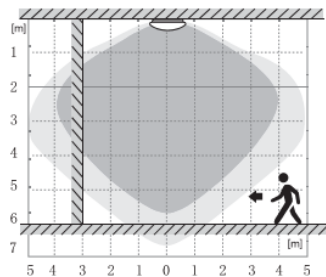

Produktabmessungen

Länge 80 mm
 Breite 37 mm
 Höhe 23 mm
 Gewicht 47 g

Empfehlung für die Entsorgung der Leuchte / des Zubehörs

–<http://megaman.de/oekodesign/entsorgung/index.html>

Schutzart

RENZO PLUS+

IP44 spritzwassergeschützt für den Außenbereich geeignet.