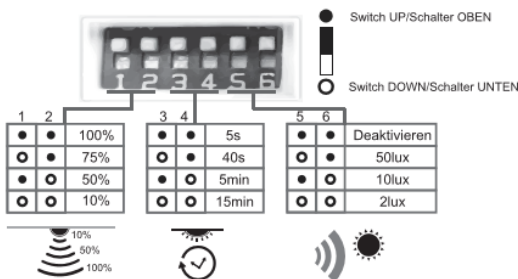

Artikel-Nr.: MM77128

MEGAMAN Sensor-Modul
für MEGAMAN RENZO PLUS/ FONDA PLUS Serie
EAN-Code: 4020856771288

Allgemeine Eigenschaften

Leuchtmittel mitgeliefert.....Nein
 Leuchtmittel austauschbar.....Nein
 Betriebstemperaturbereich(Renzo) ...-20 bis +40° C
 Betriebstemperaturbereich(Fonda) ...-20 bis +55° C
 Anschlussart..... L/N
 Material.....Polycarbonat

Produktabmessungen

Länge 80 mm
 Breite 37 mm
 Höhe 23 mm
 Gewicht 47 g

Empfehlung für die Entsorgung der Leuchte / des Zubehörs

–<http://megaman.de/oekodesign/entsorgung/index.html>

Schutzart

RENZO PLUS+

IP44 spritzwassergeschützt für den Außenbereich geeignet.

FONDA PLUS+

IP65 Staub und strahlwassergeschützt für den Außenbereich geeignet.

RENZO PLUS+ Serie (separat bestellbar)

MM77120, MM77121, MM77122, MM77124 und MM77125.

Weiteres Zubehör (separat bestellbar)