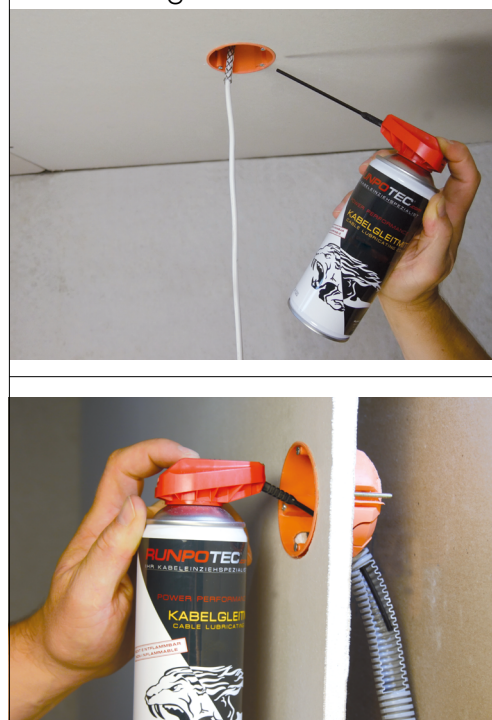

Anwendungsbilder

DATEN		empf. VK-Preis / exkl. MwSt.
ART.-NR.	20523	
PREIS €	€ 8,00	
INHALT	400 ml	
GEWICHT	0,400 kg	
ABMESSUNGEN	Höhe 19,5 cm / Breite 6,5 cm / Tiefe 7,5 cm	
Kartonbestellung	12 Stück	
EAN-CODE	9120045475272	

BESCHREIBUNG

Einsatzgebiet:

RUNPOTEC Kabelgleitmittel Spray, basierend auf Silikon, reduziert den Reibungswiderstand um bis zu 40% und erleichtert dadurch das Einziehen von Kabeln und Drähten in Elektroinstallationsrohre.

Anwendung:

RUNPOTEC Kabelgleitmittel Spray auf das Kabel oder in den Kabelschacht sprühen, die enthaltenen Schmierstoffe verteilen sich gleichmäßig und erleichtern somit das sofortige Einziehen der Kabel. Mit dem **Spezialaufsatz** kann man zum einen großflächig sprühen, oder zum anderen mit aufgeklapptem Sprühhörchen präzise und dosiert ein- bzw. aufsprühen.

Vor Gebrauch schütteln! Um Fleckenbildung vorzubeugen empfehlen wir, empfindlichen Oberflächen abzudecken bzw. überschüssiges Gleitmittel unmittelbar mit einem feuchten Tuch entfernen

Produktmerkmale:

Nicht entflammbar, hervorragende Gleit- und Schmierwirkung, kein Verkleben, kein Austrocknen, farblos, geruchlos. Behält seine Schmier- und Gleitwirkung über viele Jahre. Flecken können mit herkömmlichen Reinigungsmittel entfernt werden.

Achtung: H229 Behälter steht unter Druck, kann bei Erwärmung explodieren. Von Hitze, heißen Oberflächen, Funken, Flammen und anderen Zündquellen fernhalten. Rauchen verboten. Nicht gewaltsam öffnen oder verbrennen, auch nicht nach dem Gebrauch. Vor direkter Sonneneinstrahlung schützen. Keinen Temperaturen über 50° C/122°F aussetzen. Außerhalb der Reichweite von Kindern aufbewahren. Auf empfindlichen Oberflächen Fleckenbildung möglich. **Hinweise siehe Sicherheitsdatenblatt!**

Lieferumfang: 1 Stück Kabelgleitmittel Spray

VORTEILE

- **Nicht entflammbar!**
- **Sparsam in der Anwendung**
- **Kein Verkleben, farb- u. geruchlos**
- **Spezialaufsatz**
  Großflächig oder präzise und dosiert Ein- bzw. Aufsprühen durch aufklappbares Sprühhörchen.
- **Hervorragende Gleit- und Schmierwirkung**
  über viele Jahre

INFORMATION

Weitere Kabelgleitmittel:

Kabelgleitmittel Schaum
Art.Nr.: 20522

[Hier klicken Produktinformationen](#)

Kabelgleitmittel GEL
250 ml oder 1050 ml
Art.Nr.: 30467 | 30064

[Hier klicken Produktinformationen](#)