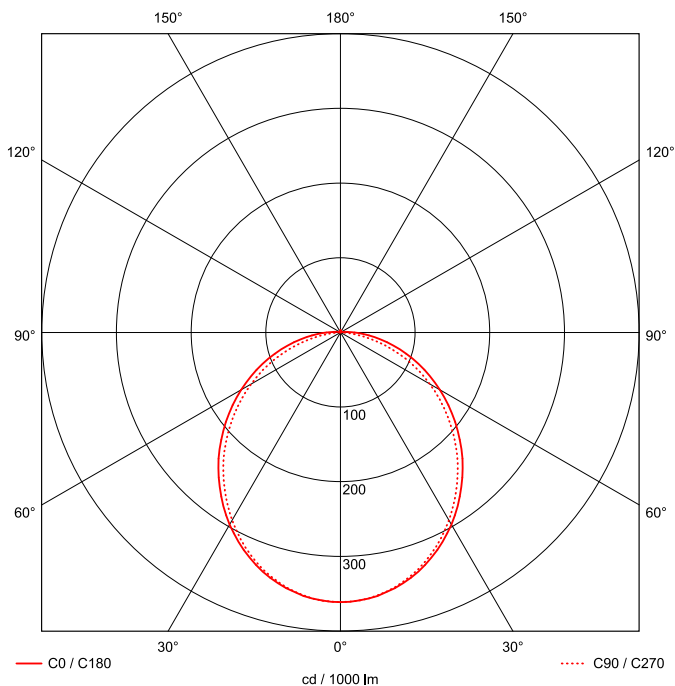

Artikel-Nr: 76136201

Anbauleuchten

Leuchte TROJA G2 SKII DALI 1561mm PCO 1x58W 110° 5500lm

Vandalismus geschützte LED Leuchte in SKII mit MID-Power LEDs, LED Einheit in der Abdeckung integriert und per PEC System (PRACHT EASY CONNECT) schnell zu montieren. Konverter in Leuchte integriert. Flaches, stabiles Aluminiumgehäuse mit integriertem decken-/wandseitigem Kabelführungskanal, schlagfeste Abdeckung aus opalisiertem Polycarbonat, eingefasst in Aluminium-Rahmenprofil und Endkappen aus Aluminium-Druckguss, weiß, pulverbeschichtet, mit Innensechskant- oder Sicherheits-Verschlusschrauben, umlaufende Silikondichtung, geeignet für Decken- und waagerechte Wandmontage, Eckmontage mit Zubehör möglich. Ein-Mann-Montage mit variablen Befestigungsabständen durch PRACHT-KLAMMER-SYSTEM, die Befestigungsklammern sind nach der Montage der Abdeckung vor unbefugtem Zugriff geschützt. Achtung: PRACHT MANUFAKTUR! Sie benötigen eine andere Lichtfarbe, Gehäusefarbe oder Durchgangsverdrahtung? Besondere Herausforderungen? Kein Problem. Wir bieten individuelle Lösungen für Ihre Anforderungen.

EAN 4018098315087 Energie-Effizienz-Klasse

Statistische
Warennummer 94054099

A++

LEUCHTMITTEL

Leuchtentyp	LED
Anzahl Leuchtmittel/LED-Reihen	1
Farbtemperatur K	4.000
Farbwiedergabeindex	>90
Anzahl LED	210
Farbtoleranz (initial MacAdam)	3

LEISTUNG

Effektiver Lichtstrom Im	5500
Systemleistung W	58
Lichtstrom Im/W	94
EnergieEffizienzklasse	A++

LICHTTECHNIK

Lichtlenkung	breitstrahlend
Ausstrahlwinkel in °	110
Optik	-
Blendbegrenzung UGR 4H 8H C0 C90	22.9/ 21.1