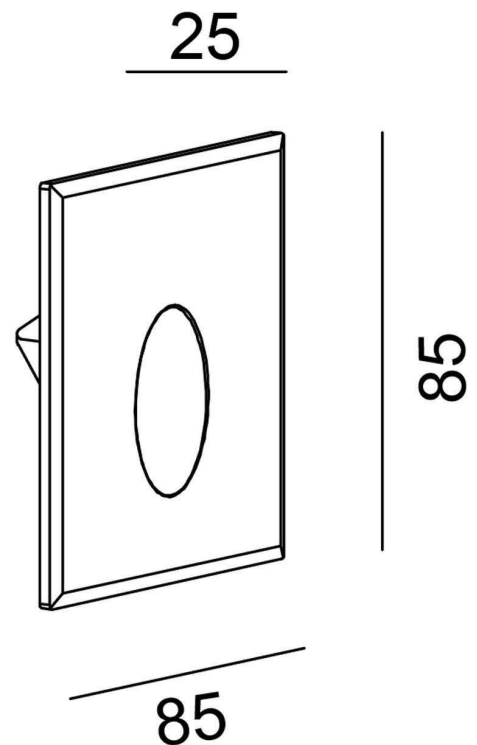

**Artikel Nr.: 930127**

Zubehör, Abdeckung weiß rund für Light Base COB Indoor (563000), Verkehrsweiß RAL 9016

**Lichtrichtung**

Dreh- und Schwenkbereich	
Neigungswinkel	
Abstrahlverhalten	
Reflektor / Linse	

**Abmessungen und Gewicht**

Länge	85,00
Breite	85,00
Höhe	25,00
Durchmesser	0,00
Gewicht	83 g

**Grenzwerte**

Betriebstemperatur	
Lagertemperatur	
IP - Schutzart	IP20

**IP20** Schutz gegen das Eindringen von Fremdkörper > 50 mm. Kein Schutz gegen das Eindringen von Wasser.

**Dimensions & Weight**

Length	85,00
Width	85,00
Height	25,00
Diameter	0,00
Product Weight	83 g

**Absolute maximum ratings**

Working temperature	
Storage temperature	
IP - Code	IP20

**IP20** Protection against penetration of foreign objects > 50 mm. No protection against penetration of water.