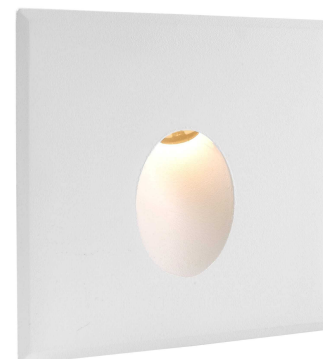

**Artikel Nr.: 930127**

Zubehör, Abdeckung weiß rund für Light Base COB Indoor (563000), Verkehrsweiß RAL 9016

**Technische Daten**

**Charakteristik**

<b>Material</b>	Aluminium
<b>Farbe</b>	Verkehrsweiß RAL 9016
<b>Optik</b>	
<b>im Lieferumfang</b>	

**Artikel Nr.: 930127**

Zubehör, Abdeckung weiß rund für Light Base COB Indoor (563000), Verkehrsweiß RAL 9016

**Lichtrichtung**

Dreh- und Schwenkbereich	
Neigungswinkel	
Abstrahlverhalten	
Reflektor / Linse	

**Article no.: 930127**

acesory / spare part, Cover white round for Light Base COB Indoor (563000), Traffic white RAL 9016

**Technical Data**

**General Characteristics**

<b>Material</b>	aluminum
<b>Colour</b>	Traffic white RAL 9016
<b>Optics</b>	
<b>included in delivery</b>	