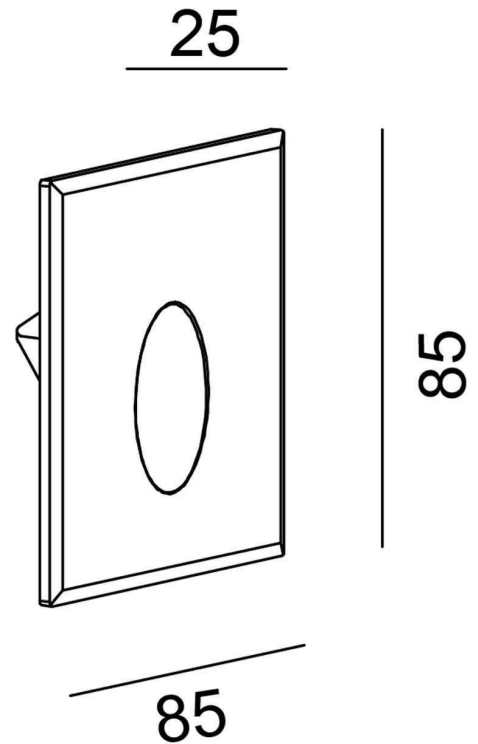

**Abmessungen und Gewicht**

Länge	85,00
Breite	85,00
Höhe	25,00
Durchmesser	0,00
Gewicht	83 g

**Grenzwerte**

Betriebstemperatur	
Lagertemperatur	
IP - Schutzart	IP20

**IP20** Schutz gegen das Eindringen von Fremdkörper > 50 mm. Kein Schutz gegen das Eindringen von Wasser.

**Article no.: 930127**

acesory / spare part, Cover white round for Light Base COB Indoor (563000), Traffic white RAL 9016

**Light Direction**

Rotating and tilting range	
Angle of inclination	
Radiation direction	
Reflector / lense	

**Dimensions & Weight**

Length	85,00
Width	85,00
Height	25,00
Diameter	0,00
Product Weight	83 g

**Absolute maximum ratings**

Working temperature	
Storage temperature	
IP - Code	IP20

**IP20** Protection against penetration of foreign objects > 50 mm. No protection against penetration of water.