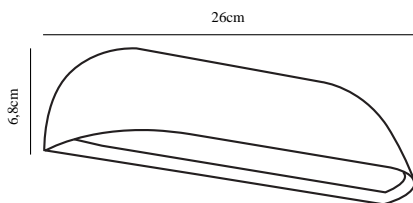

FRONT 26 | WANDLEUCHE | SCHWARZ

84081003

nordlux®

Spannung (V): 230 Volt
IP-Grad: IP44
Klasse (Klasse 1, Klasse 2, Klasse 3): Klasse 1 (Geerdet)
Leuchtmittelsockel: LED Module
Parallelschaltung: True

Hauptmaterial: Metall
Sekundärmaterial: Plastik
Glasfarbe: Opal weiss
Geeignet für Meeresklima: Nein
Farbe: Schwarz

Höhe (cm): 6.8
Breite (cm): 26
Projektion (cm): 6.8
EAN: 5701581341289
TUN: 1848129
Artikelnummer: 84081003
Stück pro Hauptkarton: 3
Verkaufsbox Höhe (cm): 7

Verkaufsbox Breite (cm): 17
Verkaufsbox Tiefe (cm): 8
Verkaufsbox Volumen m³: 0.001
Produkt Nettogewicht (kg): 0.455