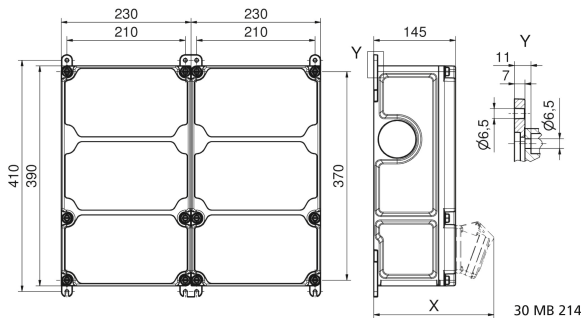

Wandverteiler Kunststoff - VARIABOX - L Duo

Artikelbeschreibung	
BALS-Art.-Nr	89128
EAN	4024941206600
Produktgruppe	VARIABOX - L Duo
Gehäuse	hochwertiges, schlagfestes Kunststoffgehäuse (PBT), plombierbar, mit Außen- und Innenbefestigung, Oberteil gerade und seitlich anscharniert, Deckelschrauben unverlierbar, Absicherungselemente angeordnet unter durchsichtiger Betätigungsklappe mit bedienerfreundlicher OTC Mechanik (one touch close)
Bestückung	4 x Schutzkontaktsteckdose 16A 230V blau IP 54 3 x CEE-Steckdose 16A 400V 5p 6h IP 44 geneigt

Artikelbeschreibung	
Absicherung/Schutzmaßnahme	4 x D01 1p 3 x D01 3p auf vorziehbarer Tragschiene montiert
Leitungseinführung/Anschlussmöglichkeit	1 x M12, 1 x M20, 2 x M40 oben 1 x M12, 1 x M20, 2 x M40 unten
Zusätzliche Informationen	Anschlußfertig verdrahtet auf Zählerklemmstein 5x25 mm ² / Typ: C (für Schleifleitung geeignet) CEE-Steckdosen mit schraubenloser, wartungsfreier Quick-Connect Anschlußtechnik Aufbau gemäß Z-Nr. Z120277
Vorschriften / Normen	DIN EN 61439-2
Schutzart	IP44
Gerätefarbe	Gehäuseunterteil schwarz ähnlich RAL 9017, Gehäuseoberteil grau RAL 7035
Geräte-Höhe	390mm
Geräte-Breite	460mm
Geräte-Tiefe	145mm
RDF-Faktor	1
Nennstrom InA	63

Logistikdaten	
Einzelgewicht	8,922 kg / Stück
Verpackungsart	Karton

Logistikdaten	
Inhaltsmenge	1 ST
EAN	4024941206600
Länge	800 mm
Breite	600 mm
Höhe	340 mm
Gewicht	10,272 kg
Volumen	163.200 ccm

Tiefenmaß/ depth X (mm)