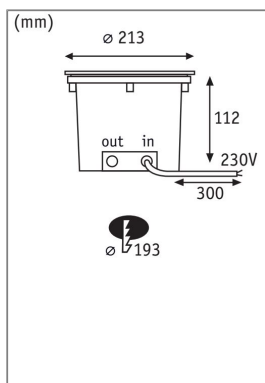

Produktname: LED Bodeneinbauleuchte Durea IP67 rund 213mm 3000K 12,5W 870lm 230V Edelstahl Metall
Artikelnummer: 94655
EAN-Nummer: 4000870946558
Hersteller: Paulmann

Beschreibungstext:

Ob Fassade, Einfahrt oder den Weg zum Haus - der LED Bodeneinbaustrahler Durea mit einem Durchmesser von 213mm leuchtet den gewünschten Außenbereich sicher aus. Dank einer hohen Belastbarkeit von 2000 kg eignet sich die Bodeneinbauleuchte ideal für begehbare Außenbereiche. Rostfrei, wasser- und staubdicht spendet er warmweißes Licht bei jeder Wetterlage. Das eingebaute LED-Modul kann bei Bedarf ausgetauscht werden. Durch die werkzeuglose Verkettung der Bodeneinbaustrahler mittels Schnellklemmen, können schnell und einfach mehrere Strahler hintereinander verbunden werden. Das hat den Vorteil, dass die Bodenleuchten nicht einzeln an den Strom angeschlossen werden müssen. Ein Einbaugehäuse ist im Lieferumfang enthalten.

Lichttechnische Daten

Leuchtenlichtstrom: 870 lm
Lichtausbeute: 68 lm/W
Ausstrahlwinkel: 60 °
Leuchtmittel: incl. 1x12,5 W

Elektrische Daten

Systemleistung: 12,5 W
Eingangsspannung: 230 V
Dimmbarkeit: dimmbar
Schutzklasse: Schutzklasse I

Mechanische Daten

Montageort: Boden
Abmessungen: H: 112 mm
Einbauöffnung: 193 mm
Einbautiefe: 110 mm
Material: Metall
Farbe: Edelstahl
Schutzart: IP67
Gewicht: 2,45 kg