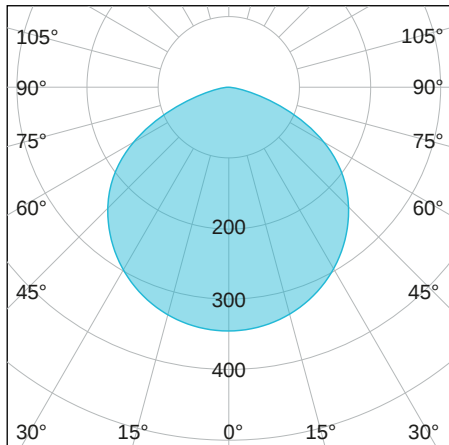

IndustryLUX RODALIS PRO

120

LICHTVERTEILUNGSKURVE

TECHNISCHE ZEICHNUNG

LICHTTECHNIK

Abstrahlwinkel	120°
Farbtemperatur	5.000 K
Farbtoleranz	< 5 SDCM
Farbwiedergabeindex	> 80
UGR Quer	33,4
UGR Längs	33,4

EIGENSCHAFTEN

MATERIAL

Abdeckung	klar
Material (Abdeckung)	PC
Material (Gehäuse)	Aluminium
Gehäusefarbe	schwarz

LIEFERUMFANG

standardmäßig ohne weiteren Lieferumfang

ABMESSUNG

L x B x H / Ø (H2)	Ø 260 (130) x 62 (180) mm
Gewicht	2,7 kg