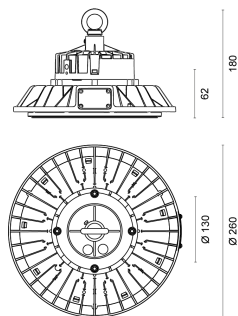

TECHNISCHE ZEICHNUNG