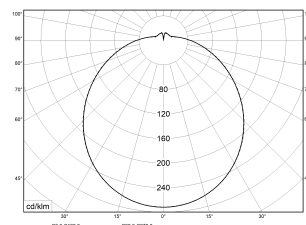

RKL 6 4xLED HF 4000K 5300lm 45W | Artikelnummer 75131680

PMMA
650°C

IK02

HB

LED-Anbauleuchte rund mit opaler Abdeckung, schaltbar über integrierten HF-Sensor. Geeignet für die Montage an Decke und Wand. Gehäuse aus profiliertem, weißlackiertem Stahlblech. Bombierte, strukturierte Abdeckung aus UV-beständigem Polymethylmethacrylat (PMMA). Auch mit hochschlagfester Abdeckung aus Polycarbonat (PC) erhältlich. Sicherer Halt der Abdeckung durch Federverschluss. 5-polige Anschlussklemme mit Steckkontakt, Durchschleifen möglich. 2 Kabeleinführungen. Zugelassen für den Einsatz in Innenbereichen.

Technische Daten	
Artikelnummer	75131680
Bestellbezeichnung	RKL 6 4xLED HF-S
Betriebsgerät	LED-Konverter, austauschbar durch eine autorisierte Fachkraft
Lichtquelle	LED, austauschbar durch eine autorisierte Fachkraft
Energieeffizienzklasse(n) der verbauten Lichtquelle(n) (A-G)	Modul 1: C
Anzahl Leuchtmittel	1
Dimmbarkeit	nicht dimmbar
Netzspannung	220-240V/50-60Hz
Spannungsart	AC
Anschlussleistung max.	45 W
Lichtausbeute max. Bestromung	118 lm/W
Leuchtenlichtstrom max.	5300 lm
Farbtemperatur	4000 K
Farbwiedergabeindex Ra	Ra > 80
Farbtoleranz (MacAdam)	3
Nennlebensdauer	50000 h
Lebensdauerbewertung	L80/B10
Lichtoptik	Wanne aus UV-beständigem Polymethylmethacrylat (PMMA)
Lichtverteilung	Extensiv
Abstrahlwinkel	120°
Anschlussart	5-polige Anschlussklemme mit Steckkontakt
Gehäuse	Gehäuse aus Stahlblech weiss