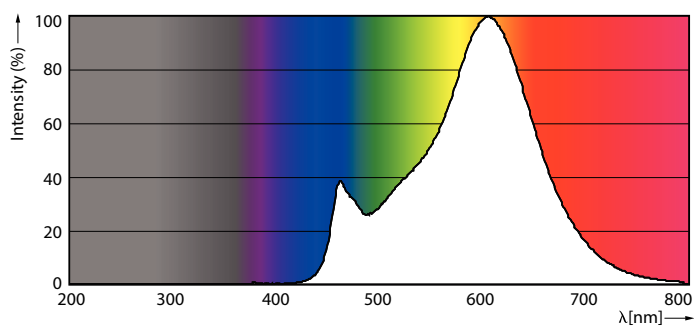

Produkt Daten

Allgemeine Eigenschaften		Elektrische Kenndaten	
Sockel	E27 [E27]	Nennlichtausbeute (nom.)	144,00 lm/W
EU RoHS-konform	Ja	Farbkonsistenz	<6
Nennlebensdauer (Nom)	15000 h	Farbwiedergabeindex (Nom.)	80
Schaltzyklus	20000X	Restlichtstrom am Ende der Nennlebensdauer (Nom.)	70 %
Lichttechnische Daten		Eingangsfrequenz	50 bis 60 Hz
Farbcode	827 [CCT von 2700 K]	Power (Rated) (Nom)	10,5 W
Lichtstrom (Nom)	1521 lm	Lampenstrom (Nom)	90 mA
Lichtfarbe	Warmweiß (WW)	Äquivalente Leistung	100 W
Ähnlichste Farbtemperatur (Nom)	2700 K		

Abmessungsskizzen

Bulb A67 100W 152lm 2700K E27 ND Clear

Product	D	C
CorePro LEDBulbND10.5-100W E27A60 827CLG	60 mm	104 mm

Photometrische Daten

LED Bulb A67 E27 ND Clear

LED Bulb A67 E27 ND Clear

LED-Lampen mit klassischem Glühfaden