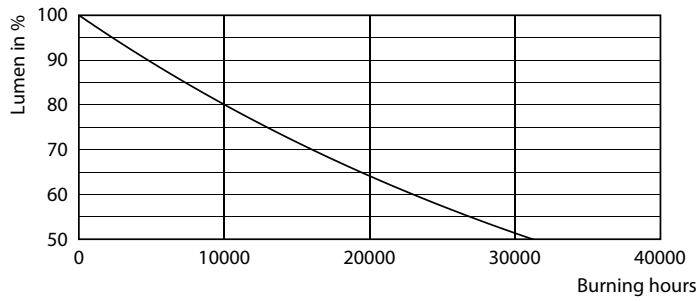

Produkt Daten

Allgemeine Eigenschaften		Elektrische Kenndaten	
Sockel	E27 [E27]	Nennlichtausbeute (nom.)	144,00 lm/W
EU RoHS-konform	Ja	Farbkonsistenz	<6
Nennlebensdauer (Nom)	15000 h	Farbwiedergabeindex (Nom.)	80
Schaltzyklus	20000X	Restlichtstrom am Ende der Nennlebensdauer (Nom.)	70 %
Lichttechnische Daten		Eingangsfrequenz	50 bis 60 Hz
Farbcode	827 [CCT von 2700 K]	Power (Rated) (Nom)	10,5 W
Lichtstrom (Nom)	1521 lm	Lampenstrom (Nom)	90 mA
Lichtfarbe	Warmweiß (WW)	Äquivalente Leistung	100 W
Ähnlichste Farbtemperatur (Nom)	2700 K		

Mechanische Kenndaten	
Kolbenausführung	Klar
Kolbenform	A60 [A 60mm]

Zulassungen und Anwendungseigenschaften	
Energieeffizienz-Label (EEL)	D

Energieverbrauch kWh/1.000 Std.	11 kWh
---------------------------------	--------

Abmessungsskizzen

Bulb A67 100W 152lm 2700K E27 ND Clear

Product	D	C
CorePro LEDBulbND10.5-100W E27A60 827CLG	60 mm	104 mm

Photometrische Daten

LED Bulb A67 E27 ND Clear

LED Bulb A67 E27 ND Clear

LED-Lampen mit klassischem Glühfaden

Photometrische Daten

© Philips Lighting B.V. 2021

LED Bulb A67 E27 ND Clear

Lebensdauer

LED Bulb A67 E27 ND Clear

LED Bulb A67 E27 ND Clear