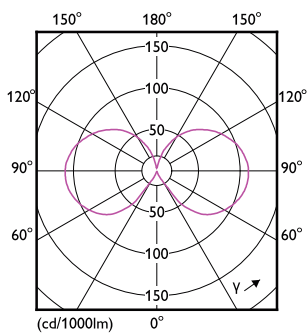

Produkt Daten

Allgemeine Eigenschaften		Elektrische Kenndaten	
Sockel	E27 [E27]	Nennlichtausbeute (nom.)	144,00 lm/W
EU RoHS-konform	Ja	Farbkonsistenz	<6
Nennlebensdauer (Nom)	15000 h	Farbwiedergabeindex (Nom.)	80
Schaltzyklus	20000X	Restlichtstrom am Ende der Nennlebensdauer (Nom.)	70 %
Lichttechnische Daten		Eingangsfrequenz	50 bis 60 Hz
Farbcode	827 [CCT von 2700 K]	Power (Rated) (Nom)	10,5 W
Lichtstrom (Nom)	1521 lm	Lampenstrom (Nom)	90 mA
Lichtfarbe	Warmweiß (WW)	Äquivalente Leistung	100 W
Ähnlichste Farbtemperatur (Nom)	2700 K		

Mechanische Kenndaten	
Kolbenausführung	Klar
Kolbenform	A60 [A 60mm]

Zulassungen und Anwendungseigenschaften	
Energieeffizienz-Label (EEL)	D

Energieverbrauch kWh/1.000 Std.	11 kWh
---------------------------------	--------

Abmessungsskizzen

Bulb A67 100W 152lm 2700K E27 ND Clear

Product	D	C
CorePro LEDBulbND10.5-100W E27A60 827CLG	60 mm	104 mm

Photometrische Daten

LED Bulb A67 E27 ND Clear

LED Bulb A67 E27 ND Clear

LED-Lampen mit klassischem Glühfaden