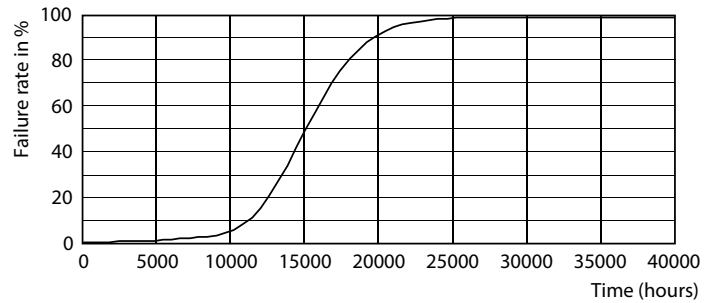

Produkt Daten

Allgemeine Eigenschaften		Elektrische Kenndaten	
Sockel	E27 [E27]	Nennlichtausbeute (nom.)	144,00 lm/W
EU RoHS-konform	Ja	Farbkonsistenz	<6
Nennlebensdauer (Nom)	15000 h	Farbwiedergabeindex (Nom.)	80
Schaltzyklus	20000X	Restlichtstrom am Ende der Nennlebensdauer (Nom.)	70 %
Lichttechnische Daten		Eingangsfrequenz	50 bis 60 Hz
Farbcode	827 [CCT von 2700 K]	Power (Rated) (Nom)	10,5 W
Lichtstrom (Nom)	1521 lm	Lampenstrom (Nom)	90 mA
Lichtfarbe	Warmweiß (WW)	Äquivalente Leistung	100 W
Ähnlichste Farbtemperatur (Nom)	2700 K		

Mechanische Kenndaten	
Kolbenausführung	Klar
Kolbenform	A60 [A 60mm]

Zulassungen und Anwendungseigenschaften	
Energieeffizienz-Label (EEL)	D

Energieverbrauch kWh/1.000 Std.	11 kWh
---------------------------------	--------

Photometrische Daten

© Philips Lighting B.V. 2021

LED Bulb A67 E27 ND Clear

Lebensdauer

LED Bulb A67 E27 ND Clear

LED Bulb A67 E27 ND Clear