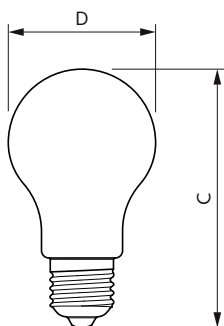

LED-Lampen mit klassischem Glühfaden

Startzeit (Nom)	0,5 s
Aufwärmzeit bis 60 % Licht (Nom.)	0,5 s
Leistungsfaktor (Nom)	0,52
Spannung (Nom)	220-240 V

Temperaturkenndaten	
Gehäusetemperatur (max)	55 °C

Dimmen	
Dimmbar	Nein

Mechanische Kenndaten	
Kolbenausführung	Klar
Kolbenform	A60 [A 60mm]

Zulassungen und Anwendungseigenschaften	
Energieeffizienz-Label (EEL)	D

Energieverbrauch kWh/1.000 Std.	11 kWh

Produktdaten	
Gesamt-Produktcode	871951434714400
Bestell-Produktname	CorePro LEDBulbND10.5-100W E27A60 827CLG
EAN/UPC - Produkt	8719514347144
Bestellcode	34714400
Anzahl pro Verpackung	1
SAP-Zähler - Pakete pro Außenkarton	10
SAP-Material	929002026192
Nettogewicht (Einzelteil)	0,030 kg

Abmessungsskizzen

Bulb A67 100W 152lm 2700K E27 ND Clear

Product	D	C
CorePro LEDBulbND10.5-100W E27A60 827CLG	60 mm	104 mm