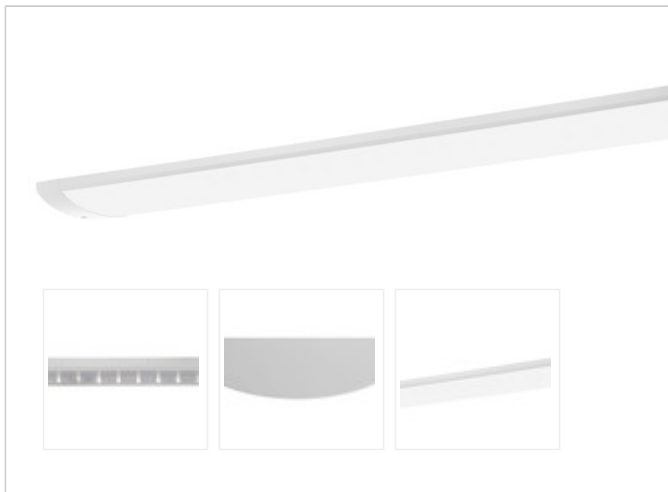

Artikel-Nr: 76331326

Anbauleuchten

Leuchte TROJA G2 0705mm PCO 1x25W A100° 2600lm

Vandalismus geschützte LED Leuchte mit MID-Power LEDs, LED Einheit in der Abdeckung integriert und per PEC System (PRACHT EASY CONNECT) schnell zu montieren. Konverter in Leuchte integriert. Flaches, stabiles Aluminiumgehäuse mit integriertem decken-/wandseitigem Kabelführungskanal, schlagfeste Abdeckung aus opalisiertem Polycarbonat, eingefasst in Aluminium-Rahmenprofil und Endkappen aus Aluminium-Druckguss, weiß, pulverbeschichtet, mit Innensechskant- oder Sicherheits-Verschlusschrauben, umlaufende Silikondichtung, geeignet für Decken- und waagerechte Wandmontage, Eckmontage mit Zubehör möglich. Ein-Mann-Montage mit variablen Befestigungsabständen durch PRACHT-KLAMMER-SYSTEM, die Befestigungsklammern sind nach der Montage der Abdeckung vor unbefugtem Zugriff geschützt. Achtung: PRACHT MANUFAKTUR! Sie benötigen eine andere Lichtfarbe, Gehäusefarbe oder Durchgangsverdrahtung? Besondere Herausforderungen? Kein Problem. Wir bieten individuelle Lösungen für Ihre Anforderungen.

Gehäusefarbe	Weiss RAL 9010
--------------	----------------

Ausführung NaWaRoh möglich	nein
-------------------------------	------

Werkstoff des Gehäuses	Aluminium
------------------------	-----------

Werkstoff der Abdeckung	PC-OPAL
----------------------------	---------