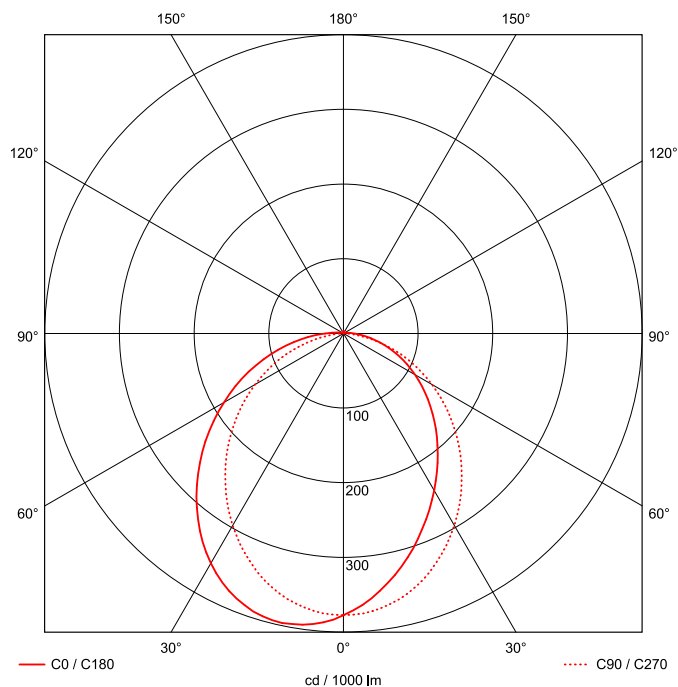

Artikel-Nr: 76331326

Anbauleuchten

Leuchte TROJA G2 0705mm PCO 1x25W A100° 2600lm

Vandalismus geschützte LED Leuchte mit MID-Power LEDs, LED Einheit in der Abdeckung integriert und per PEC System (PRACHT EASY CONNECT) schnell zu montieren. Konverter in Leuchte integriert. Flaches, stabiles Aluminiumgehäuse mit integriertem decken-/wandseitigem Kabelführungskanal, schlagfeste Abdeckung aus opalisiertem Polycarbonat, eingefasst in Aluminium-Rahmenprofil und Endkappen aus Aluminium-Druckguss, weiß, pulverbeschichtet, mit Innensechskant- oder Sicherheits-Verschlusschrauben, umlaufende Silikondichtung, geeignet für Decken- und waagerechte Wandmontage, Eckmontage mit Zubehör möglich. Ein-Mann-Montage mit variablen Befestigungsabständen durch PRACHT-KLAMMER-SYSTEM, die Befestigungsklammern sind nach der Montage der Abdeckung vor unbefugtem Zugriff geschützt. Achtung: PRACHT MANUFAKTUR! Sie benötigen eine andere Lichtfarbe, Gehäusefarbe oder Durchgangsverdrahtung? Besondere Herausforderungen? Kein Problem. Wir bieten individuelle Lösungen für Ihre Anforderungen.

EAN 4018098314226 Energie-Effizienz-Klasse

Statistische
Warennummer 94054099

A++

LEUCHTMITTEL

Leuchtentyp	LED
Anzahl Leuchtmittel/LED-Reihen	1
Farbtemperatur K	4.000
Farbwiedergabeindex	>80
Anzahl LED	96
Farbtoleranz (initial MacAdam)	3

LEISTUNG

Effektiver Lichtstrom Im	2600
Systemleistung W	25
Lichtstrom Im/W	104
EnergieEffizienzklasse	A++

LICHTTECHNIK

Lichtlenkung	asymmetrisch
Ausstrahlwinkel in °	100
Optik	Lineare Linse
Blendbegrenzung UGR 4H 8H C0 C90	20.6/ 21