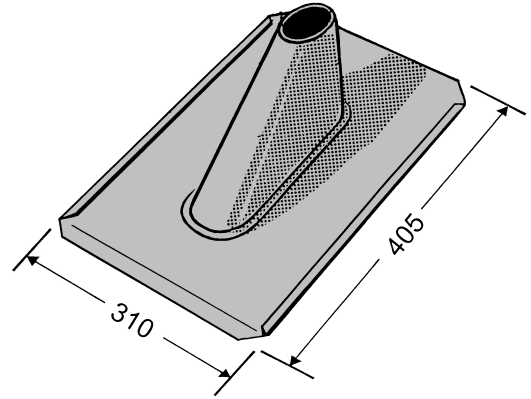

ZTB 42

Dachabdeckblech fuer D max. 48 mm, Bleiblech,
310mm x 405mm

Merkmale

- Bleiblech

Technische Daten

Typ	ZTB 42
Bestell-Nr.	20410071
Material	Bleiblech
Stärke	1 mm
Passend für Mast-Ø	Max. 48 mm
Verpackungseinheit/Gewicht	1 (5)/1,7 St./kg