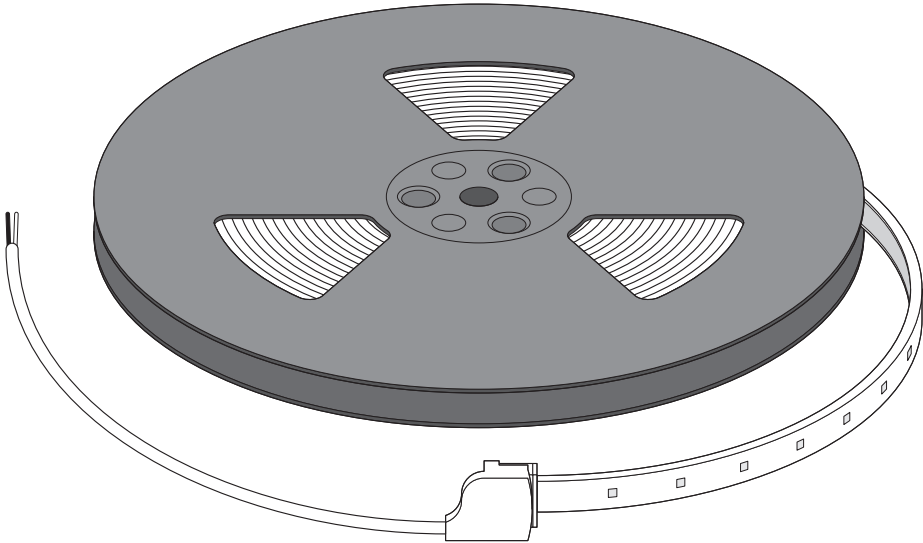

LINEARlight FLEX Protect POWER

LFP800-G3 | LFP1200-G3 | LFP2000-G3 | LFP3000-G3

OSRAM

LINEARlight FLEX Protect POWER

	V	W/m	W	A/m	A	∠	Tc/°C	Ts/°C	↔
LFP800 824	24	7.6	68.0	0.4	3.2	120	≤70°C	-40...+85°C	9000 mm
LFP800 827	24	7.1	63.7	0.3	3.0	120	≤70°C	-40...+85°C	9000 mm
LFP1200 824/827/830	24	10.6	95.4	0.4	4.0	120	≤70°C	-40...+85°C	9000 mm
LFP1200 840	24	8.9	80.1	0.4	3.3	120	≤70°C	-40...+85°C	9000 mm
LFP1200 860	24	8.1	72.9	0.3	3.0	120	≤70°C	-40...+85°C	9000 mm
LFP1200 930/940	24	10.6	95.4	0.4	4.0	120	≤70°C	-40...+85°C	9000 mm
LFP1200 960	24	10.0	90.0	0.4	3.8	120	≤70°C	-40...+85°C	9000 mm
LFP2000 824/827/830	24	17.9	80.6	0.8	3.4	120	≤70°C	-40...+85°C	4500 mm
LFP2000 840	24	15.0	67.5	0.6	2.8	120	≤70°C	-40...+85°C	4500 mm
LFP2000 860	24	13.6	61.2	0.6	2.6	120	≤70°C	-40...+85°C	4500 mm
LFP2000 930/940	24	17.9	80.6	0.8	3.4	120	≤70°C	-40...+85°C	4500 mm
LFP2000 960	24	16.3	73.4	0.7	3.1	120	≤70°C	-40...+85°C	4500 mm
LFP3000 824/827/830	24	28.9	86.7	1.2	3.6	120	≤70°C	-40...+85°C	3000 mm
LFP3000 840	24	23.7	71.1	1.0	3.0	120	≤70°C	-40...+85°C	3000 mm
LFP3000 860	24	21.8	65.4	0.9	2.7	120	≤70°C	-40...+85°C	3000 mm
LFP3000 930/940	24	28.9	86.7	1.2	3.6	120	≤70°C	-40...+85°C	3000 mm
LFP3000 960	24	26.5	79.5	1.1	3.3	120	≤70°C	-40...+85°C	3000 mm

IP67

LINEARlight FLEX Protect POWER

IP67

OPTIONAL* (LFP800-G3, LFP1200-G3, LFP2000-G3)

* ㉔ Optional ㉕ En option ㉖ Opzionale ㉗ Opcional ㉘ Opcional ㉙ Προαιρετικό ㉚ Optioneel ㉛ Tillval ㉜ Optio ㉝ Alternativ ㉞ Ekstraustyр ㉟ Volitelné ㊱ Опціонально ㊲ Opcionális ㊳ Opcjonalnie ㊴ Volitefné ㊵ Izbornо ㊶ Orsionel ㊷ Opcionalno ㊸ Opțional ㊹ По избор ㊺ Mittekohustuslik ㊻ Pasirenkamas ㊼ Pęc izvēles ㊽ Orcija ㊾ Προпоиується додатково