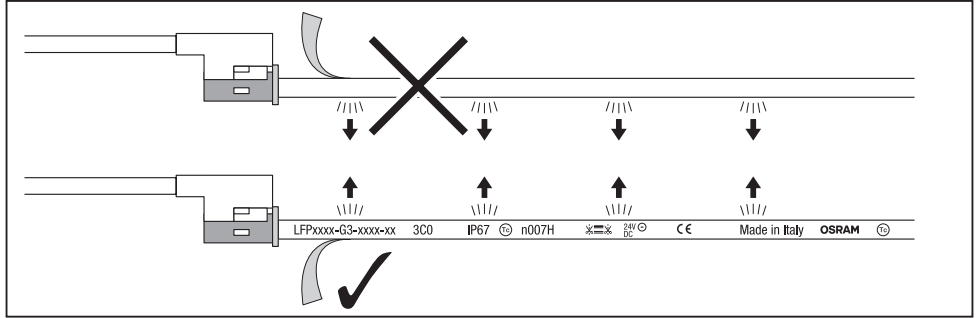

- OT 50/220-240/24 / EAN 4052899 905566
- OT 50/220-240/24 P / EAN 4052899 043510
- OT 75/220-240/24 E / EAN 4008321 362476
- OT 80/220-240/24 P / EAN 4008321 981684
- OT 80/220-240/24 DIM P / EAN 4008321 981677
- OT 120/220-240/24 P / EAN 4008321 981707
- OT 120/220-240/24 DIM P / EAN 4008321 981691
- OT 240/220-240/24 P / EAN 4008321 981721
- OT 240/220-240/24 DIM P / EAN 4008321 981714

IP67

LINEARlight FLEX Protect POWER

IP67

OPTIONAL* (LFP800-G3, LFP1200-G3, LFP2000-G3)

* ㉔ Optional ㉕ En option ㉖ Opzionale ㉗ Opcional ㉘ Opcional ㉙ Προαιρετικό ㉚ Optioneel ㉛ Tillval ㉜ Optio ㉝ Alternativ ㉞ Ekstraustyр ㉟ Volitelné ㊱ Опціонально ㊲ Opcionális ㊳ Opcjonalnie ㊴ Volitefné ㊵ Izbornо ㊶ Orsionel ㊷ Opcionalno ㊸ Opțional ㊹ По избор ㊺ Mittekohustuslik ㊻ Pasirenkamas ㊼ Pęc izvēles ㊽ Orcija ㊾ Προпоиується додатково