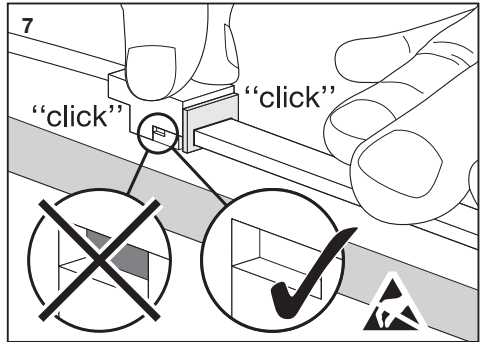

IP67

LINEARlight FLEX Protect POWER

IP67

OPTIONAL* (LFP800-G3, LFP1200-G3, LFP2000-G3)

* ㉔ Optional ㉕ En option ㉖ Opzionale ㉗ Opcional ㉘ Opcional ㉙ Προαιρετικό ㉚ Optioneel ㉛ Tillval ㉜ Optio ㉝ Alternativ ㉞ Ekstraustyр ㉟ Volitelné ㊱ Опціонально ㊲ Opcionális ㊳ Opcjonalnie ㊴ Volitefné ㊵ Izbornо ㊶ Orsionel ㊷ Opcionalno ㊸ Opțional ㊹ По избор ㊺ Mittekohustuslik ㊻ Pasirenkamas ㊼ Pęc izvēles ㊽ Orcija ㊾ Προпоиується додатково

24V

SELV
SELV-Equivalent

Eye Safety RG 1 (low risk)**
EN 62471

** ㉔ Augensicherheit RG 1 (geringes Risiko) ㉕ Risque pour les yeux RG 1 (faible risque) ㉖ Sicurezza fotobiologica: gruppo di rischio 1 (rischio basso) ㉗ Protección ocular RG 1 (riesgo bajo) ㉘ Segurança para os olhos RG 1 (baixo risco) ㉙ Κατηγορία ασφαλείας οφθαλμών RG 1 (χαμηλού ρίσκου) ㉚ Veiligheid voor de ogen RG 1 (laag risico) ㉛ Ögonsäkerhet RG 1 (låg risk) ㉜ Silmien turvallisuus RG 1 (vähäinen vaara) ㉝ Øyesikkerhet RG 1 (liten risiko) ㉞ Øjensikkerhed RG 1 (lav risiko) ㉟ Bezpečnost očí RG 1 (riziková skupina 1 - nízké riziko) ㊱ Защита глаз RG 1 (низкий риск) ㊲ Szemészeti biztonság RG1 kategória (alacsony kockázat) ㊳ Bezpieczeństwo dla oczu RG 1 (niskie ryzyko) ㊴ Bezpečnosť očí RG 1 (riziková skupina 1 - nízke riziko) ㊵ Varnost oči RG 1 (nizko tveganje) ㊶ Göz Güvenliđi RG 1 (düşük risk) ㊷ Sigurnost očiđu RG 1 (nizak rizik) ㊸ Securitatea ochilor RG 1 (risc scăzut) ㊹ Безопасност за очите RG 1 (с нисък риск) ㊺ Ohutus silmadele RG 1 (madal risk) ㊻ Akių sauga RG 1 (maža rizika) ㊼ Acu drošiba RG 1 (zems riska līmenis) ㊽ Zaštita očiju RG 1 (mala opasnost) ㊾ Захист очей RG 1 (низький ризик)