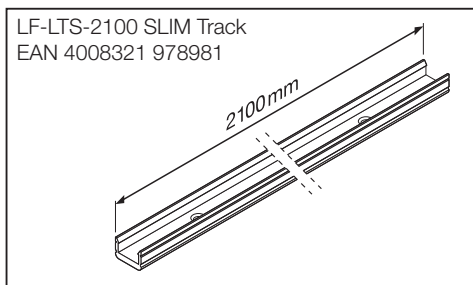

- OT 50/220-240/24 / EAN 4052899 905566
- OT 50/220-240/24 P / EAN 4052899 043510
- OT 75/220-240/24 E / EAN 4008321 362476
- OT 80/220-240/24 P / EAN 4008321 981684
- OT 80/220-240/24 DIM P / EAN 4008321 981677
- OT 120/220-240/24 P / EAN 4008321 981707
- OT 120/220-240/24 DIM P / EAN 4008321 981691
- OT 240/220-240/24 P / EAN 4008321 981721
- OT 240/220-240/24 DIM P / EAN 4008321 981714