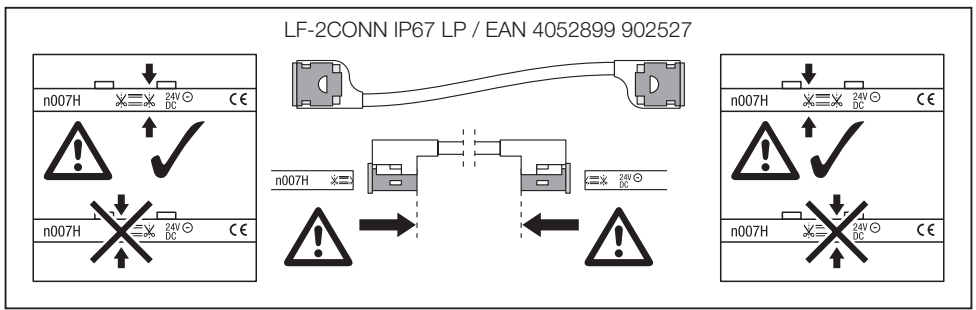

IP67

LINEARlight FLEX Protect POWER

IP67

OPTIONAL* (LFP800-G3, LFP1200-G3, LFP2000-G3)

* ㉔ Optional ㉕ En option ㉖ Opzionale ㉗ Opcional ㉘ Opcional ㉙ Προαιρετικό ㉚ Optioneel ㉛ Tillval ㉜ Optio ㉝ Alternativ ㉞ Ekstraustyр ㉟ Volitelné ㊱ Опціонально ㊲ Opcionális ㊳ Opcjonalnie ㊴ Volitefné ㊵ Izbornо ㊶ Orsionel ㊷ Opcionalno ㊸ Opțional ㊹ По избор ㊺ Mittekohustuslik ㊻ Pasirenkamas ㊼ Pęc izvēles ㊽ Orcija ㊾ Προпоиується додатково