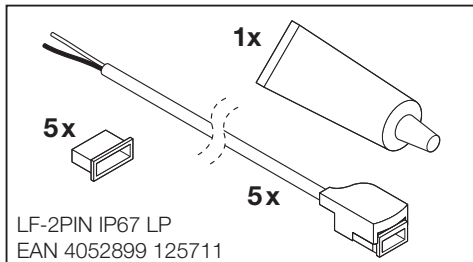

LINEARlight FLEX Protect POWER

	V	W/m	W	A/m	A	∠	Tc/°C	Ts/°C	↔
LFP800 824	24	7.6	68.0	0.4	3.2	120	≤70°C	-40...+85°C	9000 mm
LFP800 827	24	7.1	63.7	0.3	3.0	120	≤70°C	-40...+85°C	9000 mm
LFP1200 824/827/830	24	10.6	95.4	0.4	4.0	120	≤70°C	-40...+85°C	9000 mm
LFP1200 840	24	8.9	80.1	0.4	3.3	120	≤70°C	-40...+85°C	9000 mm
LFP1200 860	24	8.1	72.9	0.3	3.0	120	≤70°C	-40...+85°C	9000 mm
LFP1200 930/940	24	10.6	95.4	0.4	4.0	120	≤70°C	-40...+85°C	9000 mm
LFP1200 960	24	10.0	90.0	0.4	3.8	120	≤70°C	-40...+85°C	9000 mm
LFP2000 824/827/830	24	17.9	80.6	0.8	3.4	120	≤70°C	-40...+85°C	4500 mm
LFP2000 840	24	15.0	67.5	0.6	2.8	120	≤70°C	-40...+85°C	4500 mm
LFP2000 860	24	13.6	61.2	0.6	2.6	120	≤70°C	-40...+85°C	4500 mm
LFP2000 930/940	24	17.9	80.6	0.8	3.4	120	≤70°C	-40...+85°C	4500 mm
LFP2000 960	24	16.3	73.4	0.7	3.1	120	≤70°C	-40...+85°C	4500 mm
LFP3000 824/827/830	24	28.9	86.7	1.2	3.6	120	≤70°C	-40...+85°C	3000 mm
LFP3000 840	24	23.7	71.1	1.0	3.0	120	≤70°C	-40...+85°C	3000 mm
LFP3000 860	24	21.8	65.4	0.9	2.7	120	≤70°C	-40...+85°C	3000 mm
LFP3000 930/940	24	28.9	86.7	1.2	3.6	120	≤70°C	-40...+85°C	3000 mm
LFP3000 960	24	26.5	79.5	1.1	3.3	120	≤70°C	-40...+85°C	3000 mm

- OT 50/220-240/24 / EAN 4052899 905566
- OT 50/220-240/24 P / EAN 4052899 043510
- OT 75/220-240/24 E / EAN 4008321 362476
- OT 80/220-240/24 P / EAN 4008321 981684
- OT 80/220-240/24 DIM P / EAN 4008321 981677
- OT 120/220-240/24 P / EAN 4008321 981707
- OT 120/220-240/24 DIM P / EAN 4008321 981691
- OT 240/220-240/24 P / EAN 4008321 981721
- OT 240/220-240/24 DIM P / EAN 4008321 981714

IP67