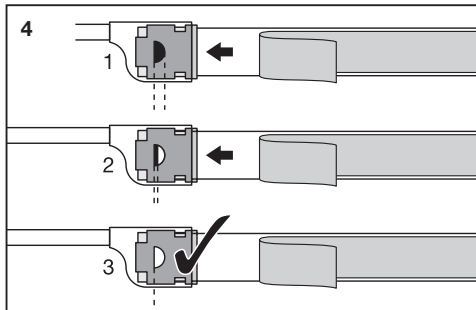

- OT 50/220-240/24 / EAN 4052899 905566
- OT 50/220-240/24 P / EAN 4052899 043510
- OT 75/220-240/24 E / EAN 4008321 362476
- OT 80/220-240/24 P / EAN 4008321 981684
- OT 80/220-240/24 DIM P / EAN 4008321 981677
- OT 120/220-240/24 P / EAN 4008321 981707
- OT 120/220-240/24 DIM P / EAN 4008321 981691
- OT 240/220-240/24 P / EAN 4008321 981721
- OT 240/220-240/24 DIM P / EAN 4008321 981714

IP67

LINEARlight FLEX Protect POWER

IP67

OPTIONAL* (LFP800-G3, LFP1200-G3, LFP2000-G3)

* ㉔ Optional ㉕ En option ㉖ Opzionale ㉗ Opcional ㉘ Opcional ㉙ Προαιρετικό ㉚ Optioneel ㉛ Tillval ㉜ Optio ㉝ Alternativ ㉞ Ekstraustyр ㉟ Volitelné ㊱ Опціонально ㊲ Opcionális ㊳ Opcjonalnie ㊴ Volitefné ㊵ Izbornо ㊶ Orsionel ㊷ Opcionalno ㊸ Opțional ㊹ По избор ㊺ Mittekohustuslik ㊻ Pasirenkamas ㊼ Pęc izvēles ㊽ Orcija ㊾ Προпоиується додатково