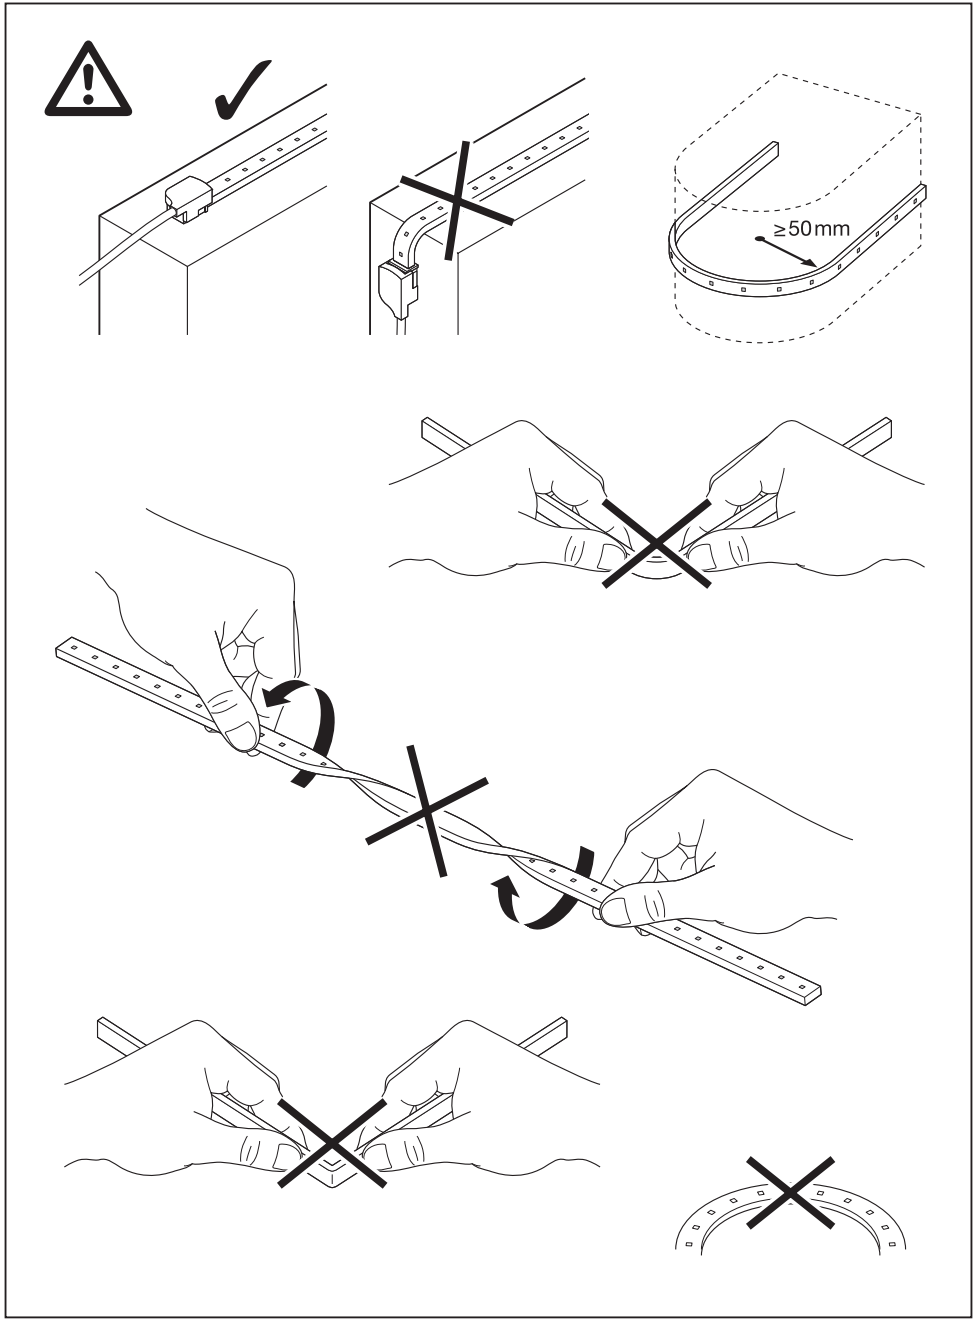

IP67

LINEARlight FLEX Protect POWER

IP67

OPTIONAL* (LFP800-G3, LFP1200-G3, LFP2000-G3)

* ㉔ Optional ㉕ En option ㉖ Opzionale ㉗ Opcional ㉘ Opcional ㉙ Προαιρετικό ㉚ Optioneel ㉛ Tillval ㉜ Optio ㉝ Alternativ ㉞ Ekstraustyр ㉟ Volitelné ㊱ Опціонально ㊲ Opcionális ㊳ Opcjonalnie ㊴ Volitefné ㊵ Izbornо ㊶ Orsionel ㊷ Opcionalno ㊸ Opțional ㊹ По избор ㊺ Mittekohustuslik ㊻ Pasirenkamas ㊼ Pęc izvēles ㊽ Orcija ㊾ Προпоиується додатково