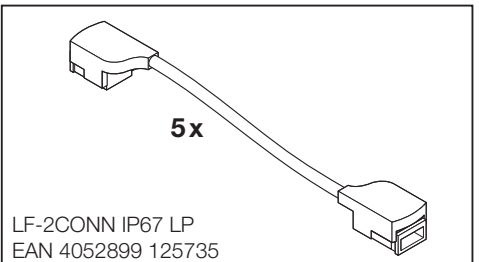

LINEARlight FLEX Protect POWER

	V	W/m	W	A/m	A	∠	Tc/°C	Ts/°C	↔
LFP800 824	24	7.6	68.0	0.4	3.2	120	≤70°C	-40...+85°C	9000 mm
LFP800 827	24	7.1	63.7	0.3	3.0	120	≤70°C	-40...+85°C	9000 mm
LFP1200 824/827/830	24	10.6	95.4	0.4	4.0	120	≤70°C	-40...+85°C	9000 mm
LFP1200 840	24	8.9	80.1	0.4	3.3	120	≤70°C	-40...+85°C	9000 mm
LFP1200 860	24	8.1	72.9	0.3	3.0	120	≤70°C	-40...+85°C	9000 mm
LFP1200 930/940	24	10.6	95.4	0.4	4.0	120	≤70°C	-40...+85°C	9000 mm
LFP1200 960	24	10.0	90.0	0.4	3.8	120	≤70°C	-40...+85°C	9000 mm
LFP2000 824/827/830	24	17.9	80.6	0.8	3.4	120	≤70°C	-40...+85°C	4500 mm
LFP2000 840	24	15.0	67.5	0.6	2.8	120	≤70°C	-40...+85°C	4500 mm
LFP2000 860	24	13.6	61.2	0.6	2.6	120	≤70°C	-40...+85°C	4500 mm
LFP2000 930/940	24	17.9	80.6	0.8	3.4	120	≤70°C	-40...+85°C	4500 mm
LFP2000 960	24	16.3	73.4	0.7	3.1	120	≤70°C	-40...+85°C	4500 mm
LFP3000 824/827/830	24	28.9	86.7	1.2	3.6	120	≤70°C	-40...+85°C	3000 mm
LFP3000 840	24	23.7	71.1	1.0	3.0	120	≤70°C	-40...+85°C	3000 mm
LFP3000 860	24	21.8	65.4	0.9	2.7	120	≤70°C	-40...+85°C	3000 mm
LFP3000 930/940	24	28.9	86.7	1.2	3.6	120	≤70°C	-40...+85°C	3000 mm
LFP3000 960	24	26.5	79.5	1.1	3.3	120	≤70°C	-40...+85°C	3000 mm

- OT 50/220-240/24 / EAN 4052899 905566
- OT 50/220-240/24 P / EAN 4052899 043510
- OT 75/220-240/24 E / EAN 4008321 362476
- OT 80/220-240/24 P / EAN 4008321 981684
- OT 80/220-240/24 DIM P / EAN 4008321 981677
- OT 120/220-240/24 P / EAN 4008321 981707
- OT 120/220-240/24 DIM P / EAN 4008321 981691
- OT 240/220-240/24 P / EAN 4008321 981721
- OT 240/220-240/24 DIM P / EAN 4008321 981714

IP67