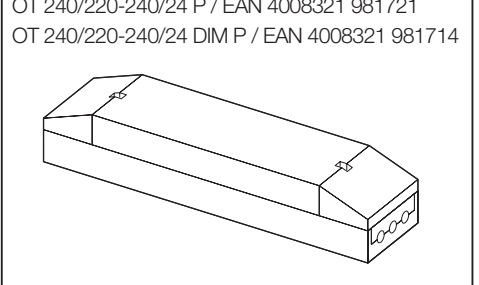

- OT 50/220-240/24 / EAN 4052899 905566
- OT 50/220-240/24 P / EAN 4052899 043510
- OT 75/220-240/24 E / EAN 4008321 362476
- OT 80/220-240/24 P / EAN 4008321 981684
- OT 80/220-240/24 DIM P / EAN 4008321 981677
- OT 120/220-240/24 P / EAN 4008321 981707
- OT 120/220-240/24 DIM P / EAN 4008321 981691
- OT 240/220-240/24 P / EAN 4008321 981721
- OT 240/220-240/24 DIM P / EAN 4008321 981714