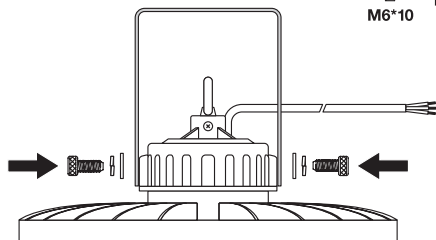

HB Bracket 87W-210W
EAN 4058075695191

1

2