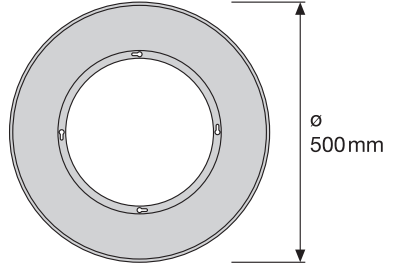

HB ALU REFLECTOR 147W-210W
EAN 4058075699410

4x
M4*6

1x