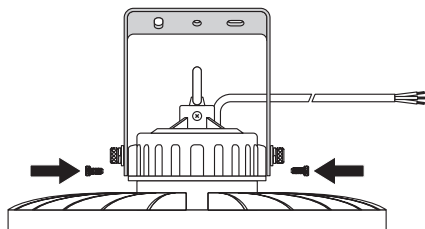

	EAN	Ø x h [mm]	
HB PC REFRACTOR 87W	4058075699359	413 x 205	0.7 kg
HB PC REFRACTOR 147 190 210W	4058075699373	480 x 250	1.0 kg

HB Bracket 87W-210W
EAN 4058075695191

1

2

HB ALU REFLECTOR 87W
EAN 4058075699397