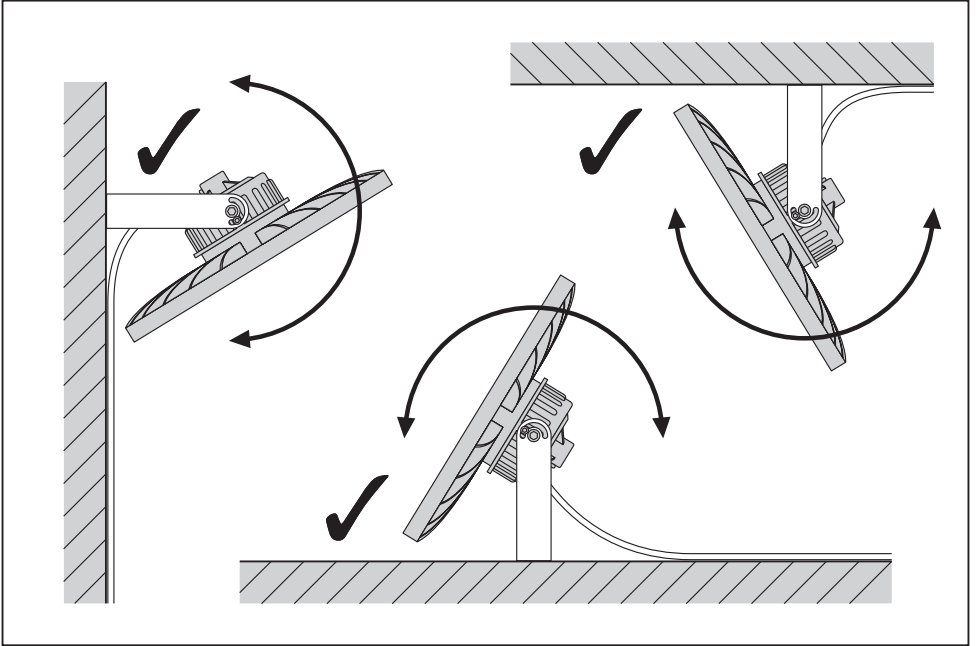

	EAN	Ø x h [mm]	
HB PC REFRACTOR 87W	4058075699359	413 x 205	0.7 kg
HB PC REFRACTOR 147 190 210W	4058075699373	480 x 250	1.0 kg

HB Bracket 87W-210W
EAN 4058075695191

1

2

HB ALU REFLECTOR 87W
EAN 4058075699397