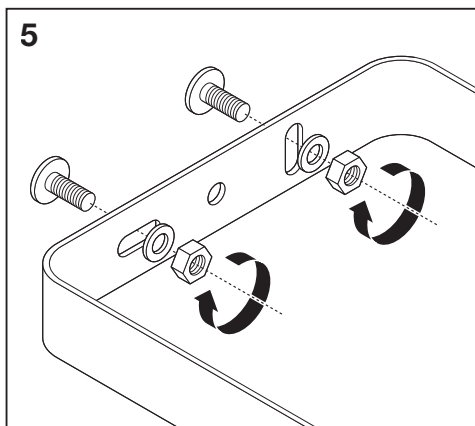

	EAN	Ø x h [mm]	
HB PC REFRACTOR 87W	4058075699359	413 x 205	0.7 kg
HB PC REFRACTOR 147 190 210W	4058075699373	480 x 250	1.0 kg

HB Bracket 87W-210W
EAN 4058075695191

1

2

HB ALU REFLECTOR 87W
EAN 4058075699397