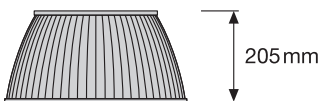

HB PC REFRACTOR 87W
EAN 4058075699359

4x
M4*8

1x