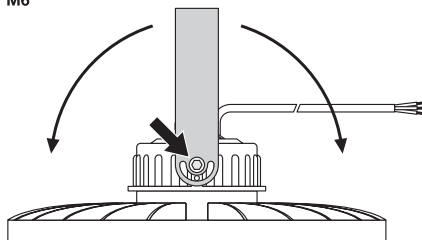

HB Bracket 87W-210W
EAN 4058075695191

1

2