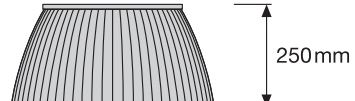

HB PC REFRACTOR 147W-210W
EAN 4058075699373

4x
M4*8

1x