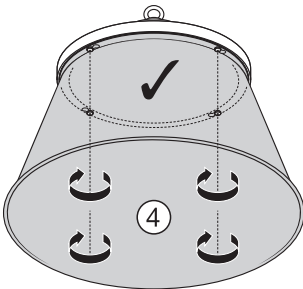

HB ALU REFLECTOR 87W-210W