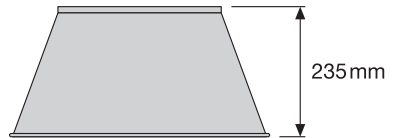

HB ALU REFLECTOR 147W-210W
EAN 4058075699410

4x
M4*6

1x