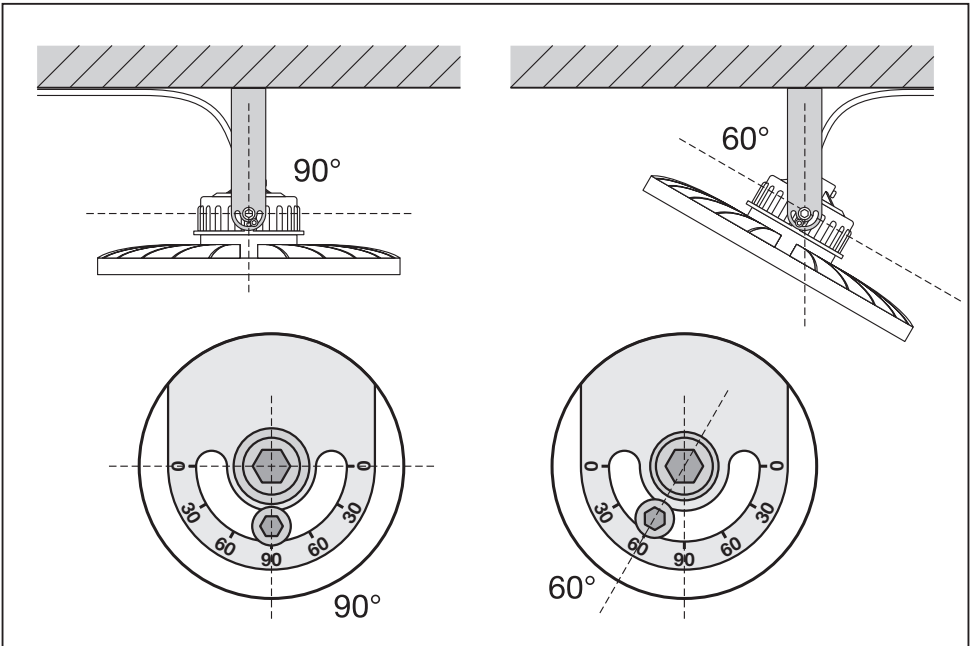

	EAN	Ø x h [mm]	
HB PC REFRACTOR 87W	4058075699359	413 x 205	0.7 kg
HB PC REFRACTOR 147 190 210W	4058075699373	480 x 250	1.0 kg

HB Bracket 87W-210W
EAN 4058075695191

1

2

HB ALU REFLECTOR 87W
EAN 4058075699397