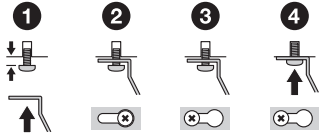

HB ALU REFLECTOR 87W-210W