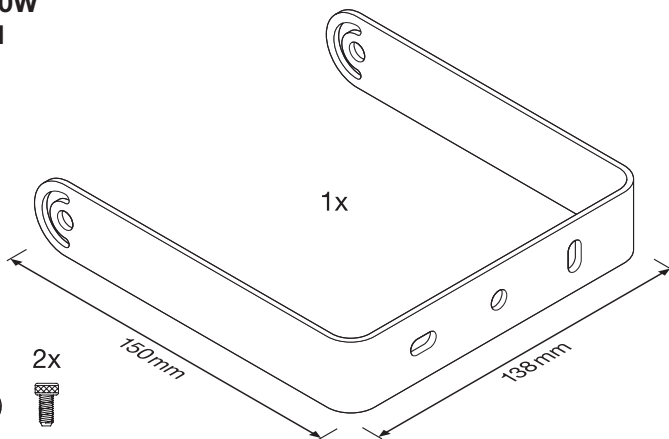

	EAN	IP	IK	▽	R _a	⌈(°C)	PF	👤
HB P 87W 840 110DEG IP65	4058075692718	65	08	110°	≥80	-30 ... +50	≥0.95	2.3 kg
HB P 87W 840 70DEG IP65	4058075692787	65	08	70°	≥80	-30 ... +50	≥0.95	2.3 kg
HB P 147W 840 110DEG IP65	4058075692794	65	08	110°	≥80	-30 ... +50	≥0.95	2.6 kg
HB P 147W 840 70DEG IP65	4058075692800	65	08	70°	≥80	-30 ... +50	≥0.95	2.6 kg
HB P 190W 840 110DEG IP65	4058075692817	65	08	110°	≥80	-30 ... +50	≥0.95	2.8 kg
HB P 190W 840 70DEG IP65	4058075692824	65	08	70°	≥80	-30 ... +50	≥0.95	2.8 kg
HB P 210W 840 70DEG IP65	4058075692831	65	08	70°	≥80	-30 ... +50	≥0.95	2.8 kg
HB P 87W 865 110DEG IP65	4058075692848	65	08	110°	≥80	-30 ... +50	≥0.95	2.3 kg
HB P 87W 865 70DEG IP65	4058075692855	65	08	70°	≥80	-30 ... +50	≥0.95	2.3 kg
HB P 147W 865 110DEG IP65	4058075692862	65	08	110°	≥80	-30 ... +50	≥0.95	2.6 kg
HB P 147W 865 70DEG IP65	4058075764248	65	08	70°	≥80	-30 ... +50	≥0.95	2.6 kg
HB P 190W 865 110DEG IP65	4058075764255	65	08	110°	≥80	-30 ... +50	≥0.95	2.8 kg
HB P 190W 865 70DEG IP65	4058075692879	65	08	70°	≥80	-30 ... +50	≥0.95	2.8 kg
HB P 210W 865 70DEG IP65	4058075692886	65	08	70°	≥80	-30 ... +50	≥0.95	2.8 kg

	EAN	l x w x h [mm]	
HB BRACKET 87 147 190 210W	4058075695191	138 x 35 x 150	0.3 kg

	EAN	Ø x h [mm]	
HB ALU REFLECTOR 87W	4058075699397	415 x 205	0.3 kg
HB ALU REFLECTOR 147 190 210W	4058075699410	500 x 235	0.5 kg

	EAN	Ø x h [mm]	
HB PC REFRACTOR 87W	4058075699359	413 x 205	0.7 kg
HB PC REFRACTOR 147 190 210W	4058075699373	480 x 250	1.0 kg

HB Bracket 87W-210W
EAN 4058075695191

1

2

HB ALU REFLECTOR 87W
EAN 4058075699397