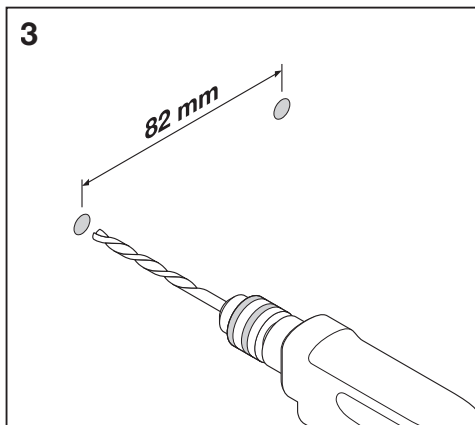

	EAN	Ø x h [mm]	
HB PC REFRACTOR 87W	4058075699359	413 x 205	0.7 kg
HB PC REFRACTOR 147 190 210W	4058075699373	480 x 250	1.0 kg

HB Bracket 87W-210W
EAN 4058075695191

1

2

HB ALU REFLECTOR 87W
EAN 4058075699397