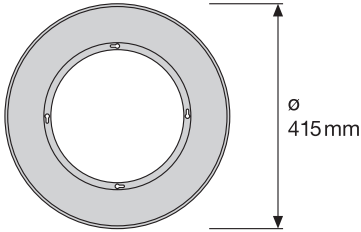

HB ALU REFLECTOR 87W
EAN 4058075699397

4x
M4*6

1x