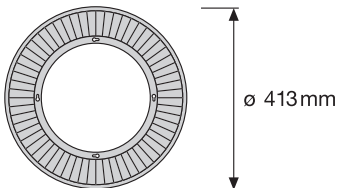

HB PC REFRACTOR 87W
EAN 4058075699359

4x
M4*8

1x