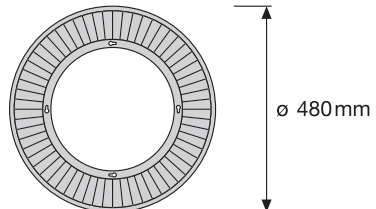

HB PC REFRACTOR 147W-210W
EAN 4058075699373

4x
M4*8

1x