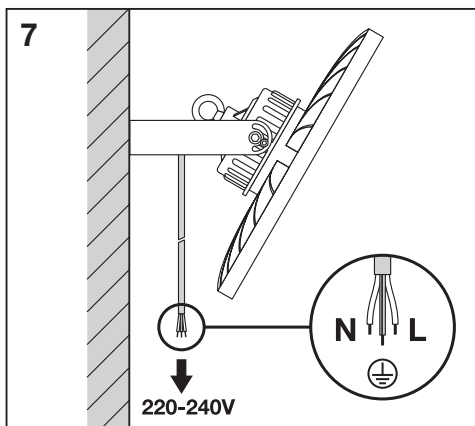

	EAN	Ø x h [mm]	
HB PC REFRACTOR 87W	4058075699359	413 x 205	0.7 kg
HB PC REFRACTOR 147 190 210W	4058075699373	480 x 250	1.0 kg

HB Bracket 87W-210W
EAN 4058075695191

1

2

HB ALU REFLECTOR 87W
EAN 4058075699397