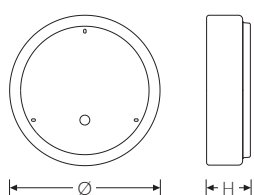

RKL-Z 3 1xLED HF 3000K 1400lm 12W | Artikelnummer 75161501

PMMA  
650°C

IK02

HB

LED-Anbauleuchte rund mit opaler Abdeckung, schaltbar über integrierten HF-Sensor. Geeignet für die Montage an Decke und Wand. Gehäuse aus profiliertem, weißlackiertem Stahlblech. Zylindrische, glatte Abdeckung aus UV-beständigem Polymethylmethacrylat (PMMA). Sicherer Halt der Abdeckung durch Federverschluss. 5-polige Anschlussklemme mit Steckkontakt, Durchschleifen möglich. 2 Kabeleinführungen. Zugelassen für den Einsatz in Innenbereichen.

**Montageart und Anwendungsbereich**

- Decken- und Wandmontage  
Nur für den Einsatz in Innenbereichen zugelassen
- Grundbeleuchtung

**Technische Daten**

Artikelnummer	75161501
Bestellbezeichnung	RKL-Z 3 LED 1x12 (12W)
Lichtquelle	LED, austauschbar durch eine autorisierte Fachkraft
Betriebsgerät	LED-Konverter, austauschbar durch eine autorisierte Fachkraft
Anzahl Leuchtmittel	1
Dimmbarkeit	nicht dimmbar
Netzspannung	220-240V/50-60Hz
Spannungsart	AC
Anschlussleistung	12 W
Leistungs/Powerfaktor	0,90
Lichtausbeute	117 lm/W
Leuchtenlichtstrom	1400 lm
Farbtemperatur	3000 K
Farbwiedergabeindex Ra	Ra > 80
Farbtoleranz (MacAdam)	3
Nennlebensdauer	50000 h
Lebensdauerbewertung	L80/B10
Lichtoptik	Wanne aus UV-beständigem Polymethylmethacrylat (PMMA)
Lichtverteilung	Extensiv
Abstrahlwinkel	120°
Anschlussart	5-polige Anschlussklemme mit Steckkontakt
Gehäuse	Gehäuse aus Stahlblech weiss

**Prüfungen**

Schutzklasse	SK I
Schutzart	IP40
Schlagfestigkeit	IK02
Brennbarkeit (UL94)	HB
Glühdrahtfestigkeit	PMMA 650°C
CE-Konform	Ja

**Maße und Gewichte**

Durchmesser	370 mm
Höhe (H)	85 mm
Bruttogewicht (incl. Verpackung)	1,8 Kg
Nettogewicht	1,1 Kg
Inhalts- / Verpackungsmenge	1 Stück
Paletteneinheit	100 Stück