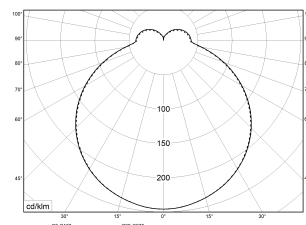

RKL-Z 3 1xLED HF 3000K 1400lm 12W | Artikelnummer 75161501

PMMA
650°C

IK02

HB