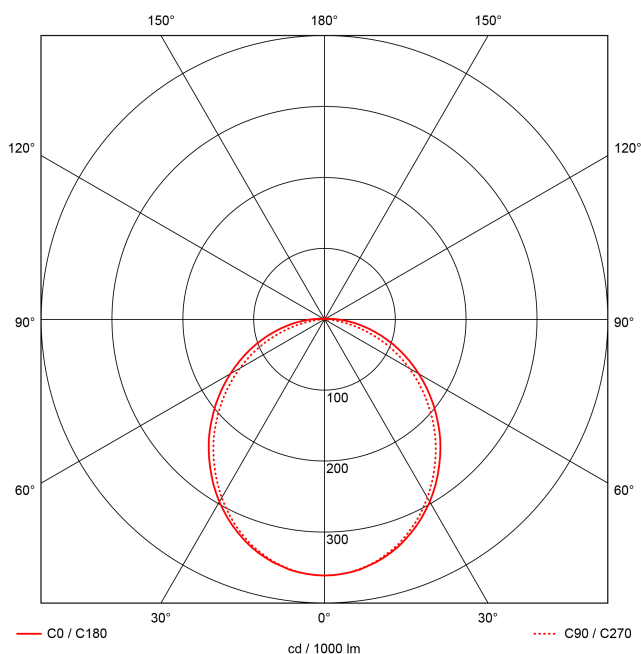

Artikel-Nr: 76038341

Anbauleuchten

TROJA G2 SKII 1261mm PCO 1x51W 110° 5100lm

Vandalismus geschützte LED Leuchte in SKII mit MID-Power LEDs, LED Einheit in der Abdeckung integriert und per PEC System (PRACHT EASY CONNECT) schnell zu montieren. Konverter in Leuchte integriert. Flaches, stabiles Aluminiumgehäuse mit integriertem decken-/wandseitigem Kabelführungskanal, schlagfeste Abdeckung aus opalisiertem Polycarbonat, eingefasst in Aluminium-Rahmenprofil und Endkappen aus Aluminium-Druckguss, weiß, pulverbeschichtet, mit Innensechskant- oder Sicherheits-Verschlusschrauben, umlaufende Silikondichtung, Ein-Mann-Montage mit variablen Befestigungsabständen durch PRACHT-KLAMMER-SYSTEM, die Befestigungsklammern sind nach der Montage der Abdeckung vor unbefugtem Zugriff geschützt. Achtung: PRACHT MANUFAKTUR! Sie benötigen eine andere Lichtfarbe, Gehäusefarbe oder Durchgangsverdrahtung? Besondere Herausforderungen? Kein Problem. Wir bieten individuelle Lösungen für Ihre Anforderungen.

EAN 4018098354079

Statistische
Warennummer 94054099

LEUCHTMITTEL

Leuchtentyp	LED
Anzahl Leuchtmittel/LED-Reihen	1
Farbtemperatur K	4.000
Farbwiedergabeindex	>90
Anzahl LED	192
Farbtoleranz (initial MacAdam)	3

LEISTUNG

Effektiver Lichtstrom lm	5100
Systemleistung W	51
Lichtstrom lm/W	100

LICHTTECHNIK

Lichtlenkung	breitstrahlend
Ausstrahlwinkel in °	110
Blendbegrenzung UGR 4H 8H C0 C90	23.3/ 21.5

TECHNISCHE EIGENSCHAFTEN