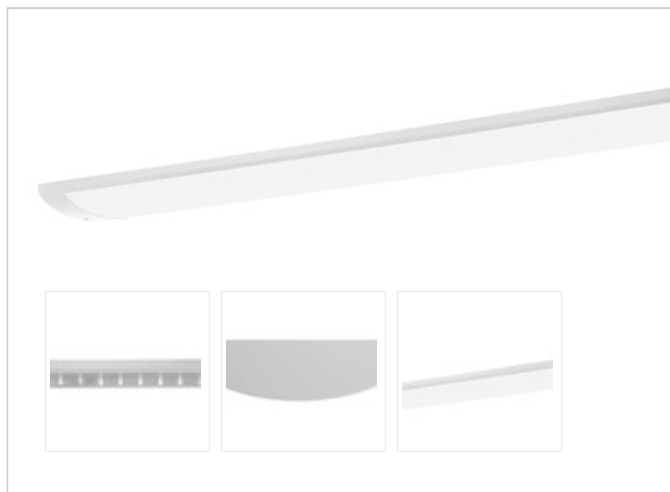

Artikel-Nr: 76038341

Anbauleuchten

TROJA G2 SKII 1261mm PCO 1x51W 110° 5100lm

Vandalismus geschützte LED Leuchte in SKII mit MID-Power LEDs, LED Einheit in der Abdeckung integriert und per PEC System (PRACHT EASY CONNECT) schnell zu montieren. Konverter in Leuchte integriert. Flaches, stabiles Aluminiumgehäuse mit integriertem decken-/wandseitigem Kabelführungskanal, schlagfeste Abdeckung aus opalisiertem Polycarbonat, eingefasst in Aluminium-Rahmenprofil und Endkappen aus Aluminium-Druckguss, weiß, pulverbeschichtet, mit Innensechskant- oder Sicherheits-Verschlusschrauben, umlaufende Silikondichtung, Ein-Mann-Montage mit variablen Befestigungsabständen durch PRACHT-KLAMMER-SYSTEM, die Befestigungsklammern sind nach der Montage der Abdeckung vor unbefugtem Zugriff geschützt. Achtung: PRACHT MANUFAKTUR! Sie benötigen eine andere Lichtfarbe, Gehäusefarbe oder Durchgangsverdrahtung? Besondere Herausforderungen? Kein Problem. Wir bieten individuelle Lösungen für Ihre Anforderungen.

LEISTUNG

Effektiver Lichtstrom lm	5100
Systemleistung W	51
Lichtstrom lm/W	100

LICHTTECHNIK

Lichtlenkung	breitstrahlend
Ausstrahlwinkel in °	110
Blendbegrenzung UGR 4H 8H C0 C90	23.3/ 21.5

TECHNISCHE EIGENSCHAFTEN

MAßE UND GEWICHTE

Länge in mm	1261
Breite in mm	260
Höhe in mm	72
Nettogewicht in kg	7

VERPACKUNG

Länge m VPE	1.35
Breite m VPE	0.26
Höhe m VPE	0.075
Bruttogewicht kg VPE	7.7

MONTAGE UND WARTUNG

Standard Montageart	Decke, waagerechte Wand
Optionale Montageart	Eckmontage
LED-Platine austauschbar	möglich

MATERIAL

Gehäusefarbe	Weiss RAL 9010
Ausführung NaWaRoh möglich	nein
Werkstoff des Gehäuses	Aluminium
Werkstoff der Abdeckung	PC-OPAL

Irrtum, Preisänderungen und technische Weiterentwicklungen vorbehalten.