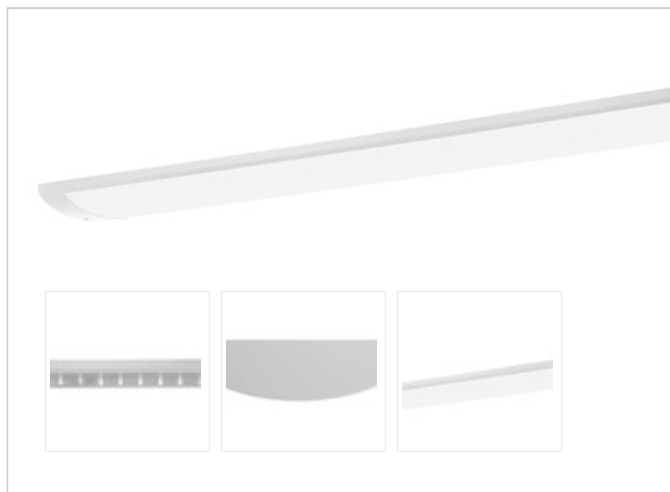

Artikel-Nr: 76038106

Anbauleuchten

TROJA G2 SKII DALI 1561mm PCO 1x40W A100° 4300lm

Vandalismus geschützte LED Leuchte in SKII mit MID-Power LEDs, LED Einheit in der Abdeckung integriert und per PEC System (PRACHT EASY CONNECT) schnell zu montieren. Konverter in Leuchte integriert. Flaches, stabiles Aluminiumgehäuse mit integriertem decken-/wandseitigem Kabelführungskanal, schlagfeste Abdeckung aus opalisiertem Polycarbonat, eingefasst in Aluminium-Rahmenprofil und Endkappen aus Aluminium-Druckguss, weiß, pulverbeschichtet, mit Innensechskant- oder Sicherheits-Verschlusschrauben, umlaufende Silikondichtung, Ein-Mann-Montage mit variablen Befestigungsabständen durch PRACHT-KLAMMER-SYSTEM, die Befestigungsklammern sind nach der Montage der Abdeckung vor unbefugtem Zugriff geschützt. Achtung: PRACHT MANUFAKTUR! Sie benötigen eine andere Lichtfarbe, Gehäusefarbe oder Durchgangsverdrahtung? Besondere Herausforderungen? Kein Problem. Wir bieten individuelle Lösungen für Ihre Anforderungen.

LEISTUNG

Effektiver Lichtstrom lm	4300
Systemleistung W	40
Lichtstrom lm/W	108

LICHTTECHNIK

Lichtlenkung	asymmetrisch
Ausstrahlwinkel in °	100
Blendbegrenzung UGR 4H 8H C0 C90	19.8/ 20.3

TECHNISCHE EIGENSCHAFTEN

MAßE UND GEWICHTE

Länge in mm	1561
Breite in mm	260
Höhe in mm	72
Nettogewicht in kg	9

VERPACKUNG

Länge m VPE	1.65
Breite m VPE	0.26
Höhe m VPE	0.075
Bruttogewicht kg VPE	9.7

MONTAGE UND WARTUNG

Standard Montageart	Decke, waagerechte Wand
Optionale Montageart	Eckmontage
LED-Platine austauschbar	möglich

MATERIAL

Gehäusefarbe	Weiss RAL 9010
Ausführung NaWaRoh möglich	nein
Werkstoff des Gehäuses	Aluminium
Werkstoff der Abdeckung	PC-OPAL

Irrtum, Preisänderungen und technische Weiterentwicklungen vorbehalten.