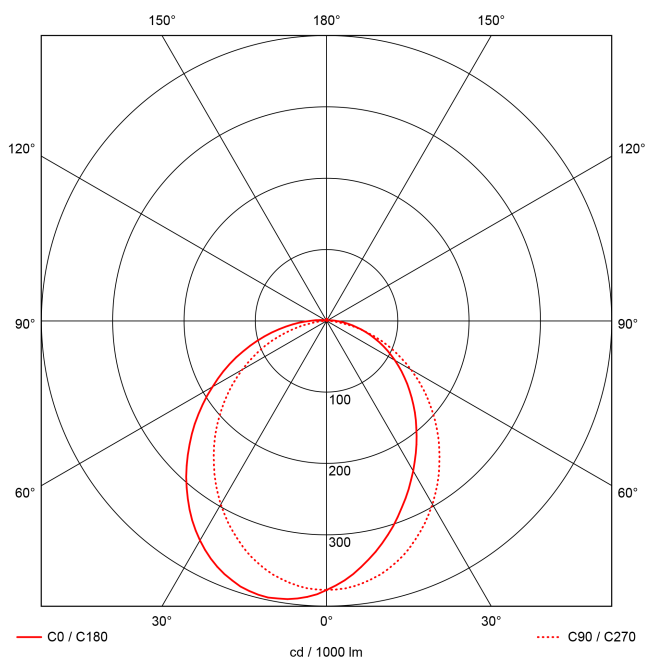

Artikel-Nr: 76038106

Anbauleuchten

TROJA G2 SKII DALI 1561mm PCO 1x40W A100° 4300lm

Vandalismus geschützte LED Leuchte in SKII mit MID-Power LEDs, LED Einheit in der Abdeckung integriert und per PEC System (PRACHT EASY CONNECT) schnell zu montieren. Konverter in Leuchte integriert. Flaches, stabiles Aluminiumgehäuse mit integriertem decken-/wandseitigem Kabelführungskanal, schlagfeste Abdeckung aus opalisiertem Polycarbonat, eingefasst in Aluminium-Rahmenprofil und Endkappen aus Aluminium-Druckguss, weiß, pulverbeschichtet, mit Innensechskant- oder Sicherheits-Verschlusschrauben, umlaufende Silikondichtung, Ein-Mann-Montage mit variablen Befestigungsabständen durch PRACHT-KLAMMER-SYSTEM, die Befestigungsklammern sind nach der Montage der Abdeckung vor unbefugtem Zugriff geschützt. Achtung: PRACHT MANUFAKTUR! Sie benötigen eine andere Lichtfarbe, Gehäusefarbe oder Durchgangsverdrahtung? Besondere Herausforderungen? Kein Problem. Wir bieten individuelle Lösungen für Ihre Anforderungen.

EAN 4018098354000

Statistische
Warennummer 94054099